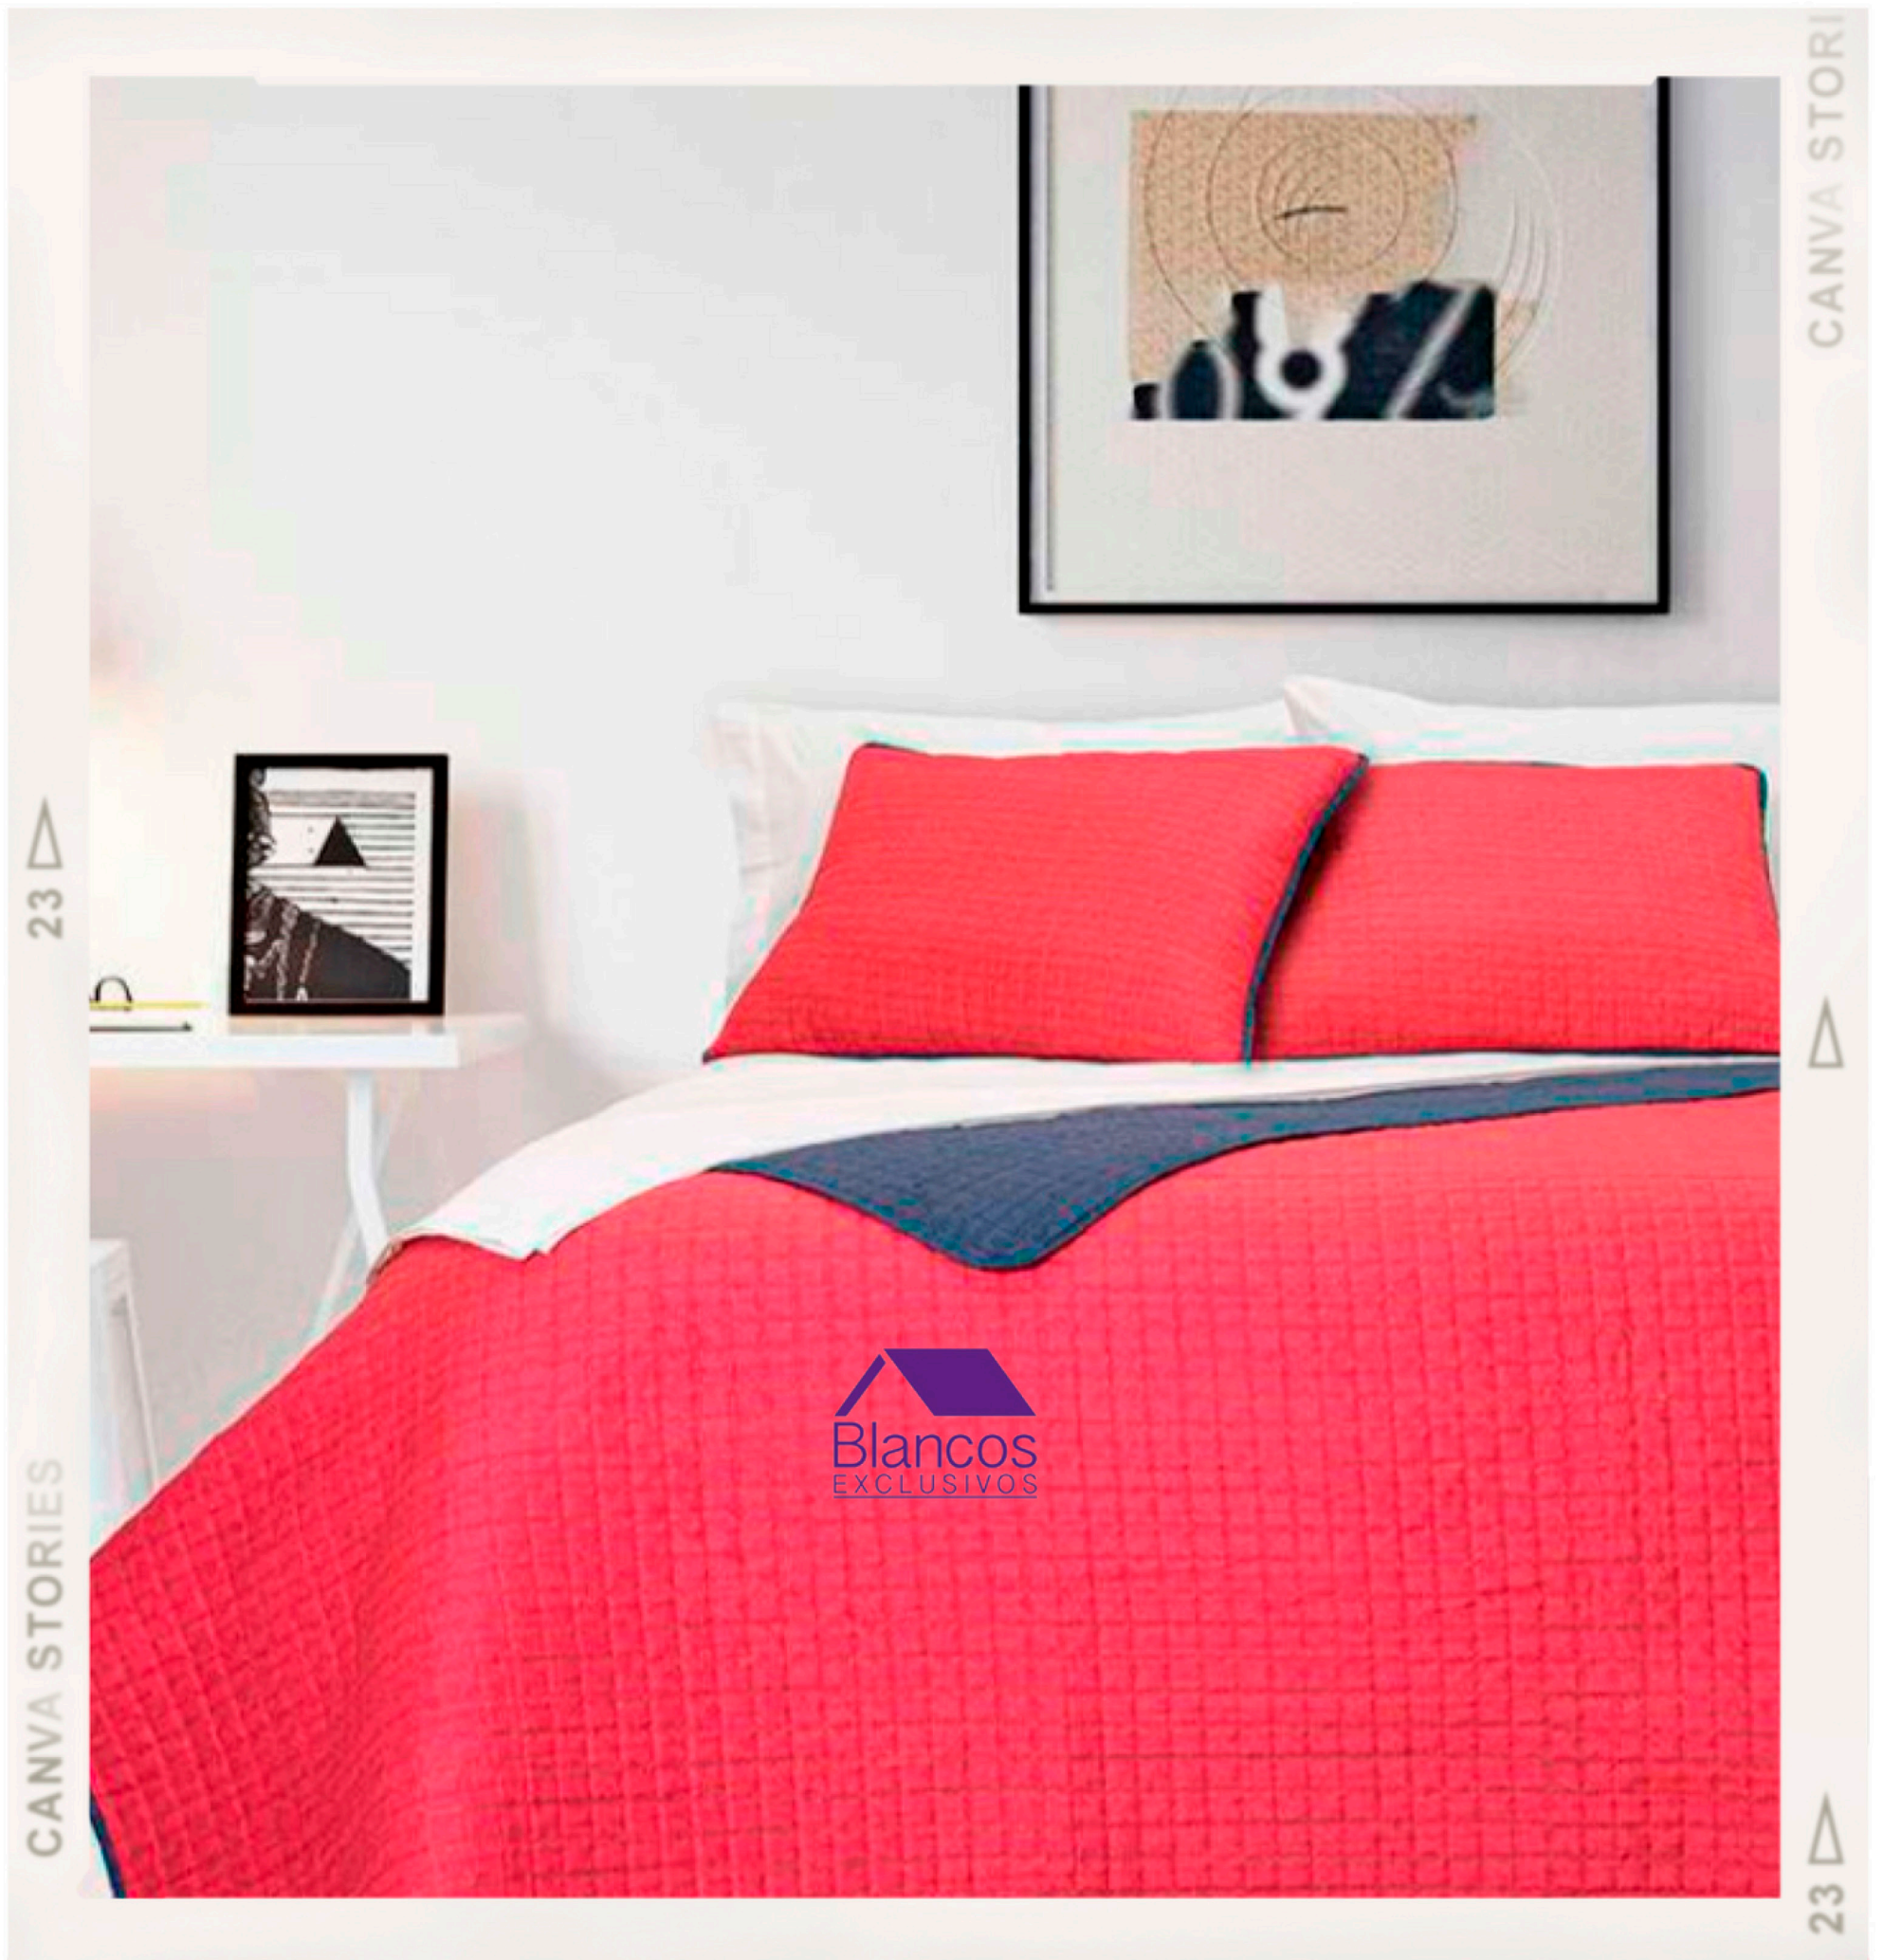

JUEGO DE EDRECOLCHA TRUMAN

IND	MATRI	QS	KS
629632	629649	629649	629656
$999	$1,099	$1,099	$1,299
1.72 M X 2.24 M	2.29 M X 2.29 M	2.29 M X 2.29 M	2.64 M X 2.44 M

CONTIENE 1 O 2 FUNDA/S DE ALMOHADA/S DECORATIVA, 1 EDREDON
100% ALGODON

LOS PRODUCTOS ESTAN SUJETOS A DISPONIBILIDAD