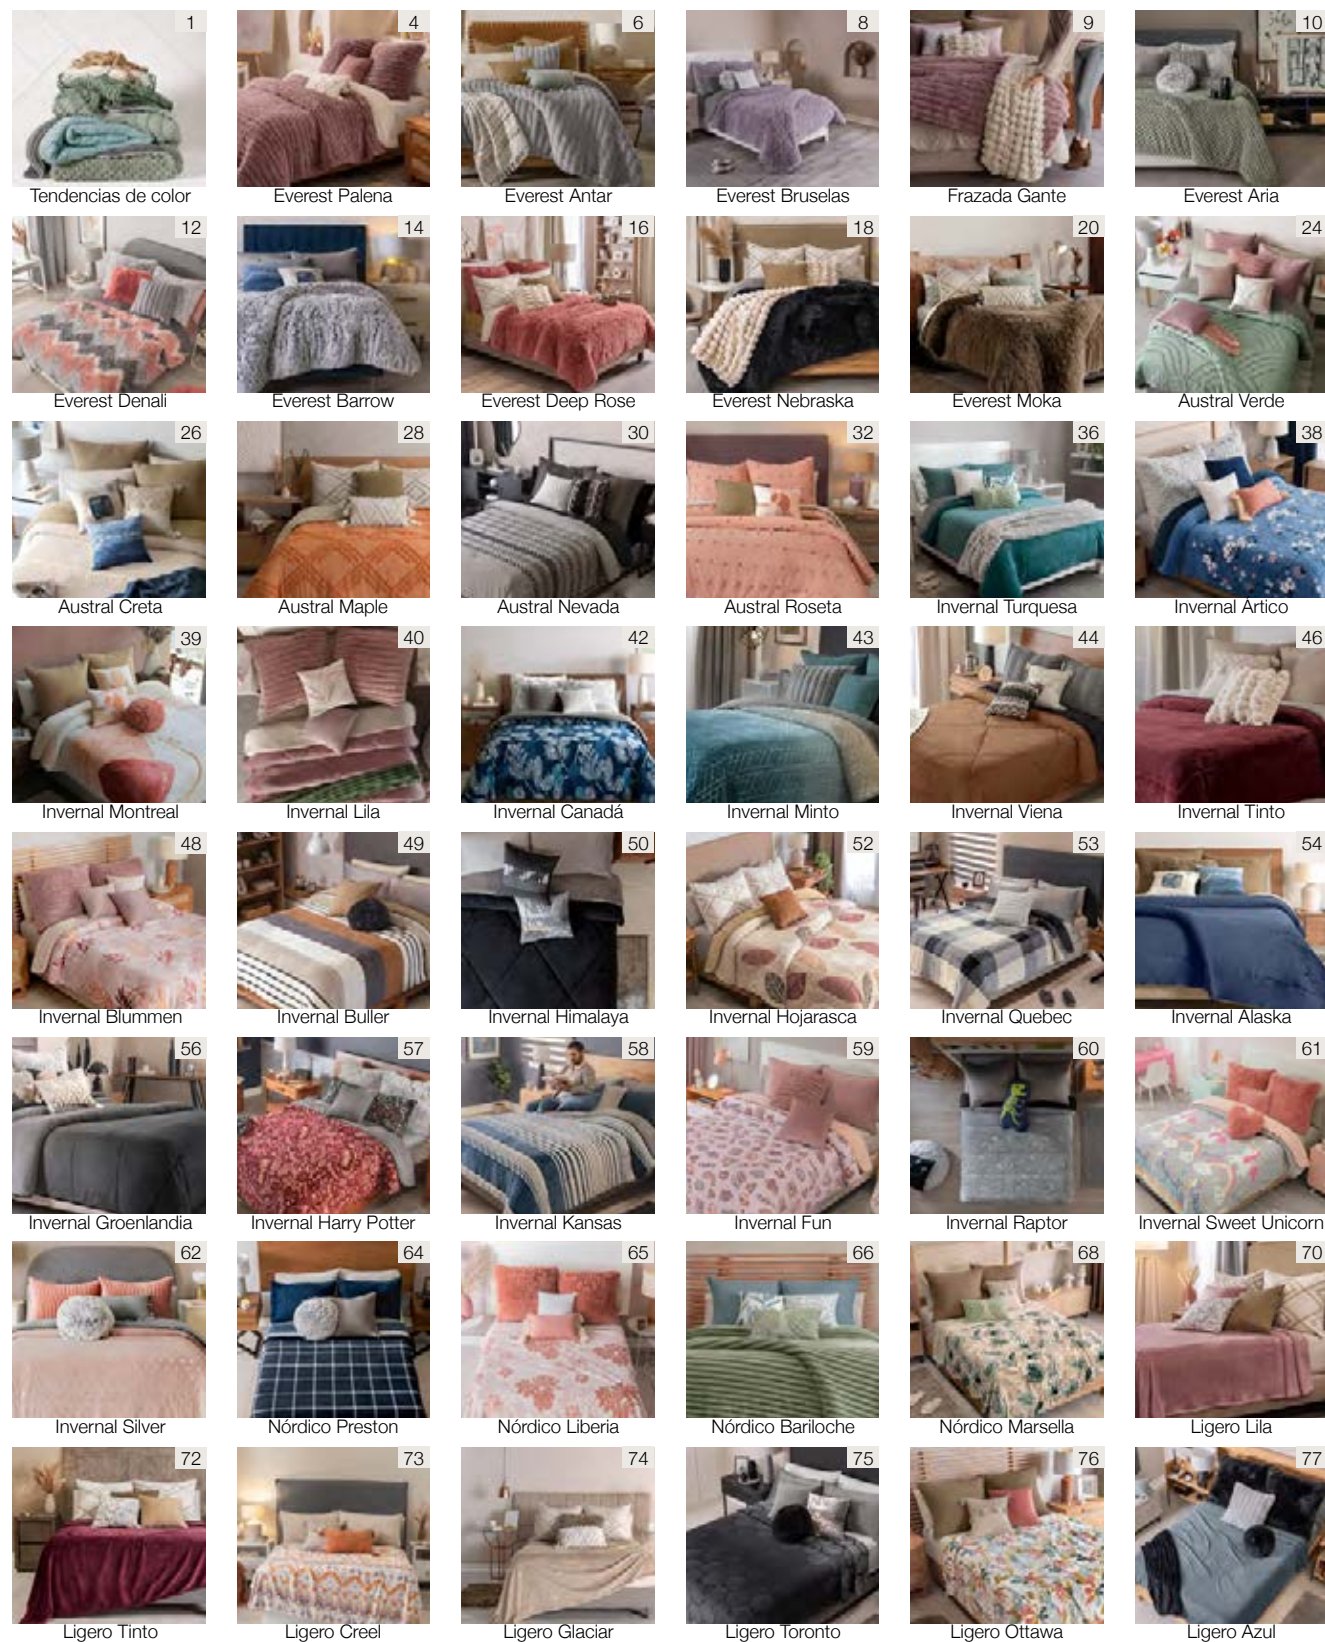

Índice *fotográfico*

Todos los diseños, marcas, avisos, nombres comerciales, derechos de autor y/o cualquier otra figura de propiedad industrial e intelectual presentes en este catálogo, son propiedad exclusiva y se encuentran protegidos a favor de sus titulares. Cualquier reproducción total o parcial de esta obra o cualquier medio, ya sean electrónicos, mecánicos o foto mecánicos, incluyendo foto copia, grabaciones magnetofónicas o cualquier sistema de almacenamiento de información, por cualquier medio, ya sea directa o a través de terceros, será reprimida a través de las acciones legales procedentes y ante las autoridades correspondientes.

*Precios sujetos a cambio sin previo aviso.
JULIO 2023 / MC / VIMX-23-01