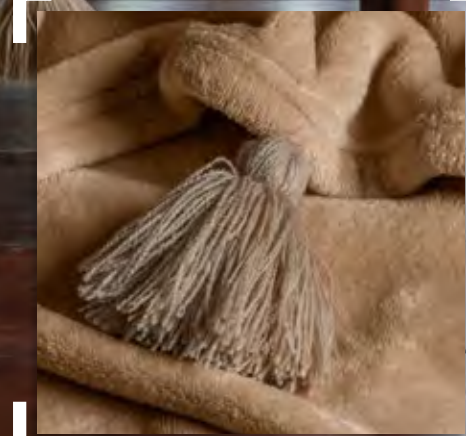

Arana

Cobertor Ligero

FRAZADA

88244

109 x 170 cm

\$329

*exquisito
diseño con
flecós XL*

Perfecta para acompañarte en cualquier época del año por su textura suave y ligera.