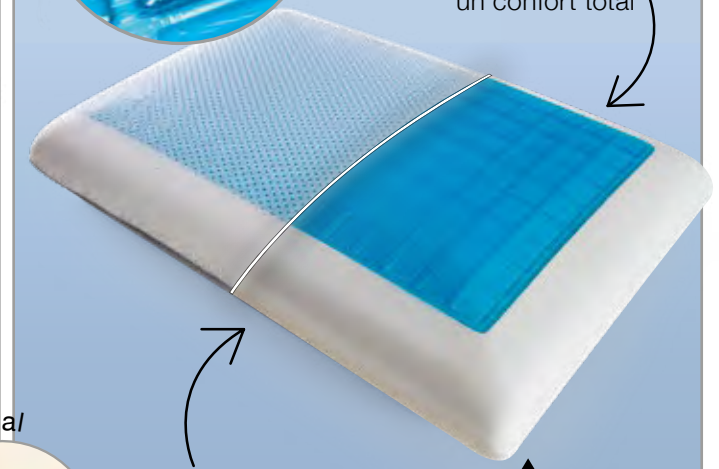

Favorece la **relajación de los músculos** de espalda y cuello.

almohada VIAFOAM gel confort

STD
87627
40 x 60 x 13 cm
\$1,049
*Almohada ortopédica.
*Funda desmontable lavable en casa.

Capa Via-cool gel que brinda sensación de **frescura superior**.

Memory foam que **distribuye los puntos de presión** para lograr un confort total

STD

almohada VIAFOAM duo soft

STD
87854
70 x 45 cm
\$669

*Almohada ortopédica.
*Funda desmontable lavable en casa.

Firmeza y suavidad
en una sola almohada