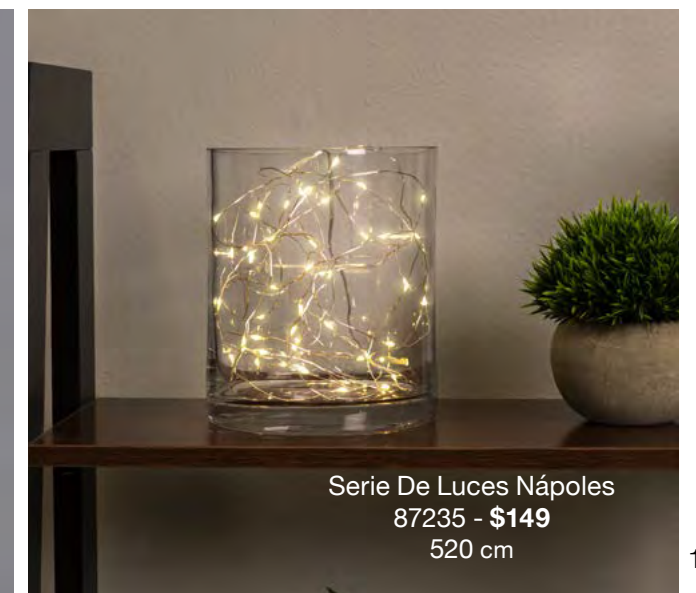

Adorno Navideño Par De
Esferas Everest Barrow
88260 - $179
11 cm

Serie De Luces Nápoles
87235 - $149
520 cm