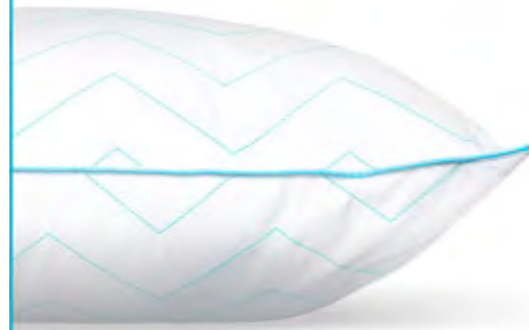

sognare® Almohada

El perfecto balance entre soporte y suavidad.

La Almohada Sognare® tiene relleno de **microfibras de gel** que son 10 veces más delgadas que un cabello humano y funcionan como un sistema de **válvulas de aire**.

ALMOHADA FIRME

STD	35239	$1,050
KS	35240	$1,500

FIRME

Relleno: 1,215 gr.