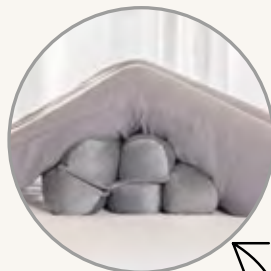

Mantén una **postura adecuada** al trabajar.

El **cojín ideal** para tu día a día

velvet

El **soporte** que tu **cuello** necesita.

Eleva tus piernas y **mejora** tu circulación.

cojín VIAFOAM multi-seat

STD
86681
44 x 36 x 7 cm
\$539
*Almohada ortopédica.
*Funda desmontable lavable en casa.