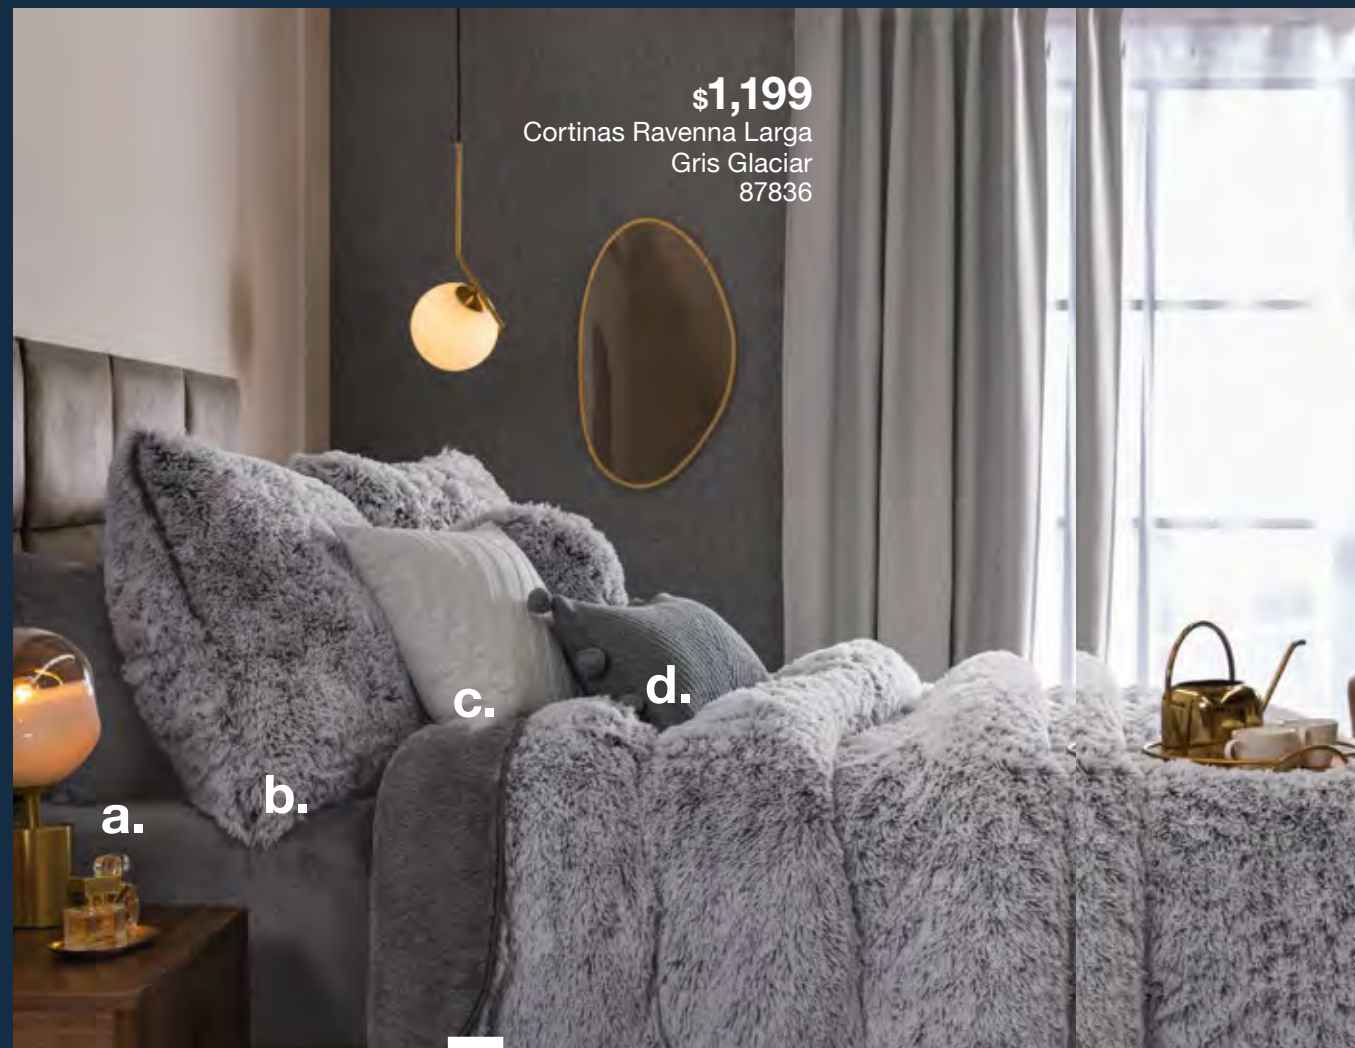

\$1,199
Cortinas Ravenna Larga
Gris Glaciar
87836

pele largo

talla
frazada

Llévala contigo en los días fríos
y disfruta de su suave textura.

Barrow

Cobertor Everest

FRAZADA	MAT XL	KS XL
87172	87173	87174
109 x 170 cm	215 x 230 cm	275 x 230 cm
\$449	\$1,349	\$1,799