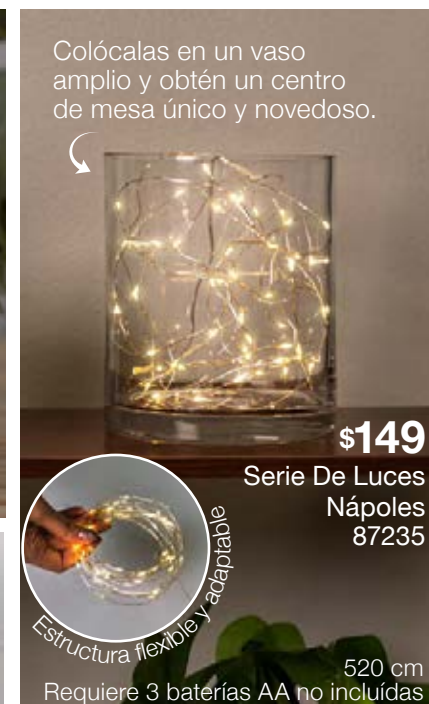

set de piezas 6

3,8 x 4,8 x 3,5 cm
Requiere baterías CR2032 incluidas

Colócalas en un vaso amplio y obtén un centro de mesa único y novedoso.

\$149

Serie De Luces Nápoles
87235

520 cm
Requiere 3 baterías AA no incluidas