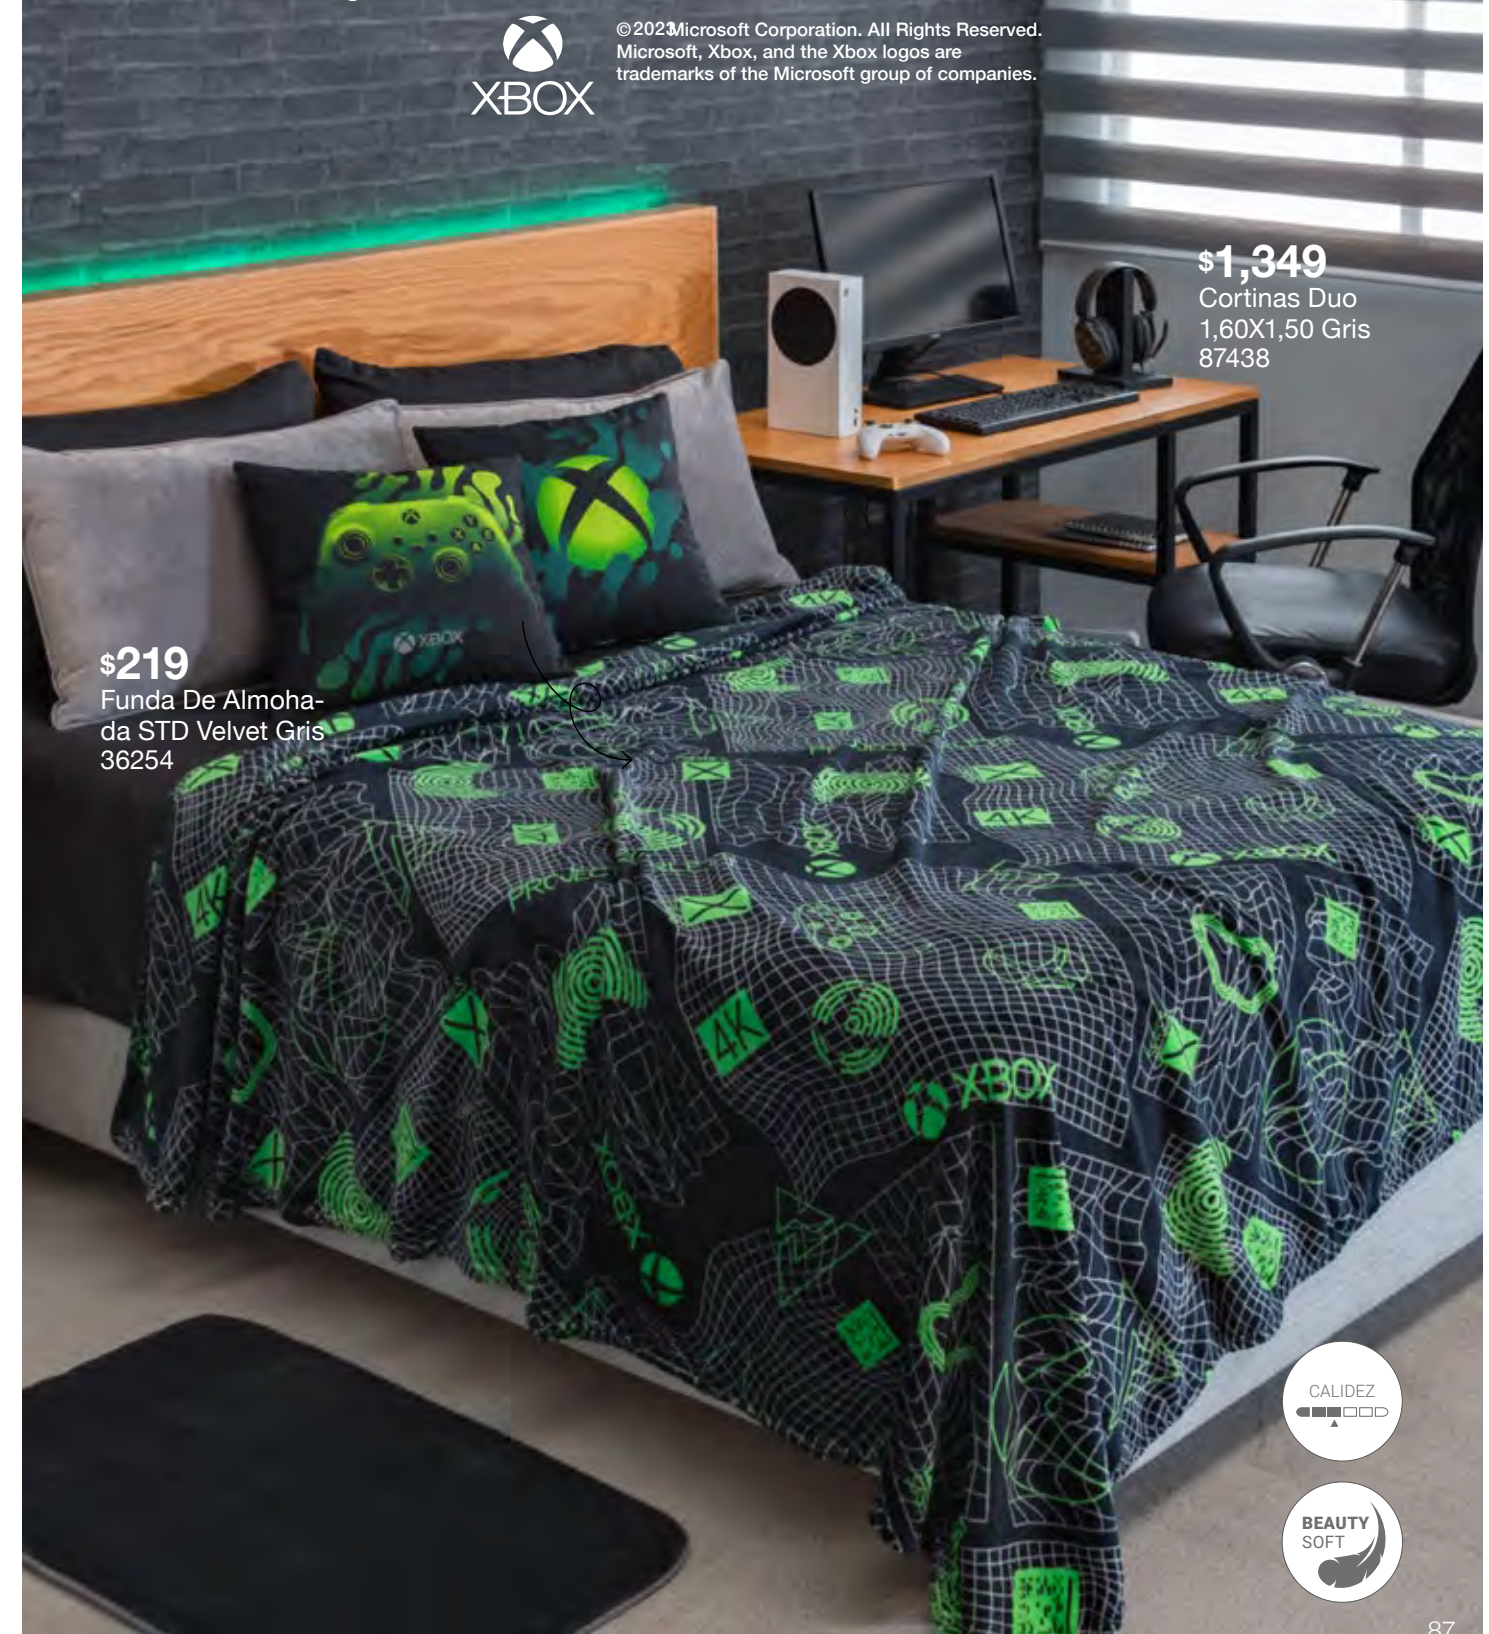

$219
Funda De Almohada STD Velvet Gris
36254

$1,349
Cortinas Duo
1,60X1,50 Gris
87438