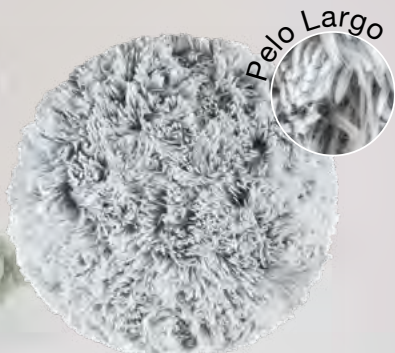

Cojín Everest Moka
87253 - \$299
52 x 52 cm

Everest Barrow
87251 - \$299
44 x 44 cm

Cojín Esfera Everest Deep Rose
88242 - \$329
30 x 30 cm

Cojín Esfera Everest Nebraska
88243 - \$329
30 x 30 cm

Everest Bruselas
87252 - \$299
44 x 44 cm