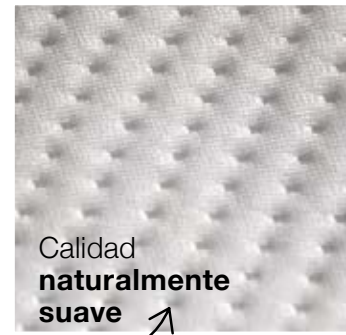

Calidad naturalmente suave