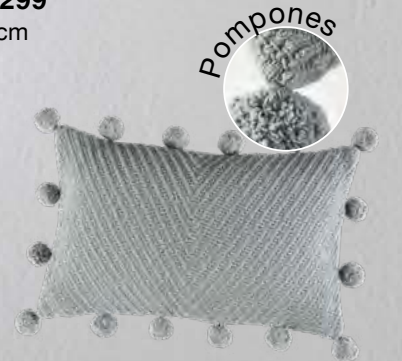

Mumbai Beige
36629 - **\$299**
30 x 50 cm

Velvet Gris
36689 - **\$179**
47 x 47 cm

Velvet Mostaza
36647 - **\$179**
47 x 47 cm

Mumbai Siena
76988 - **\$299**
30 x 50 cm

Mumbai Verde
87800 - **\$269**
30 x 50 cm