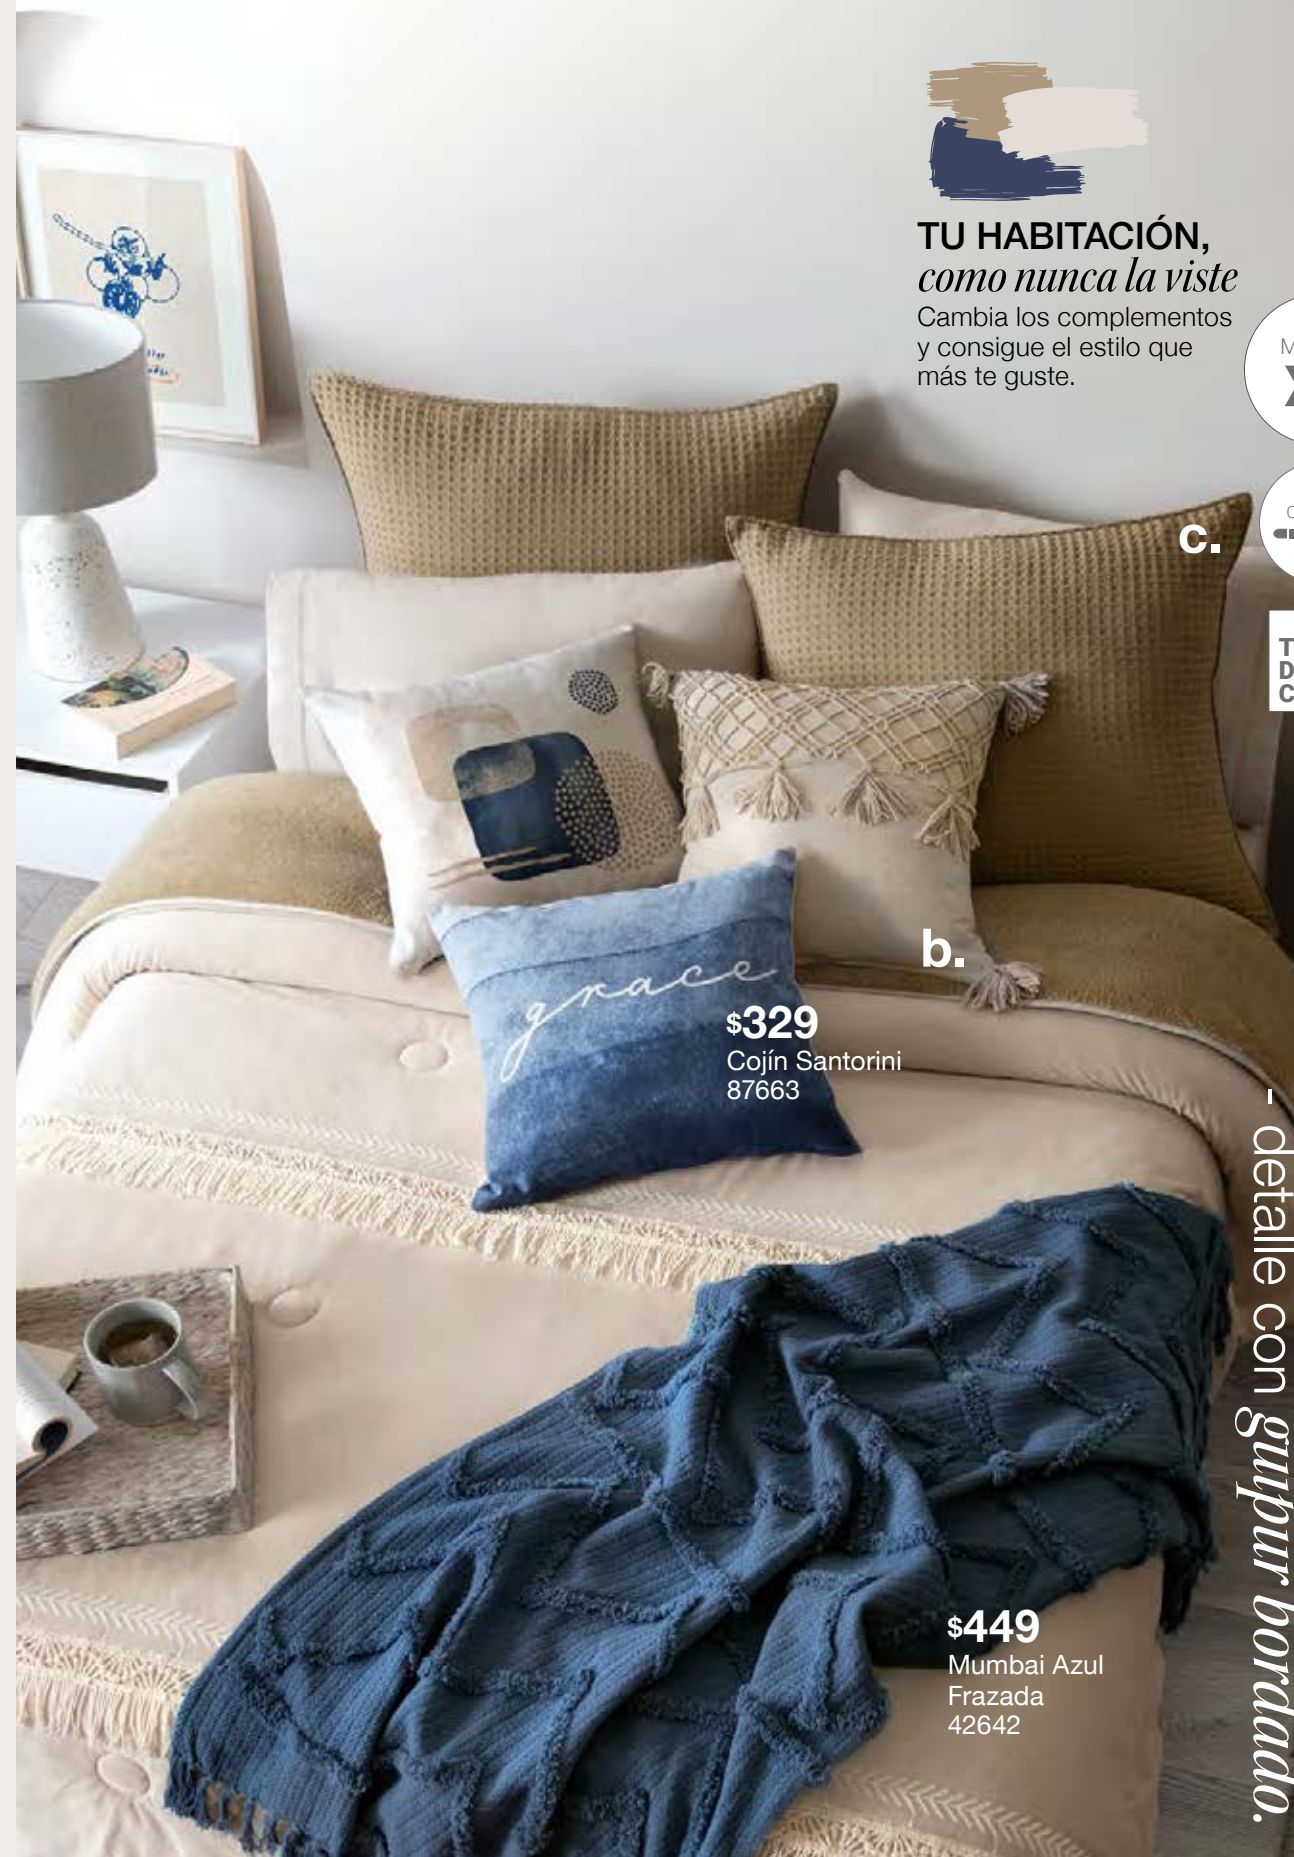

**TU HABITACIÓN,
como nunca la viste**

Cambia los complementos
y consigue el estilo que
más te guste.

MEDIDA
XL

CALIDEZ
■■■■■

TEN-
DEN-
CIA.

b.

$329

Cojín Santorini
87663

$449

Mumbai Azul
Frazada
42642

- detalle con guipur bordado.