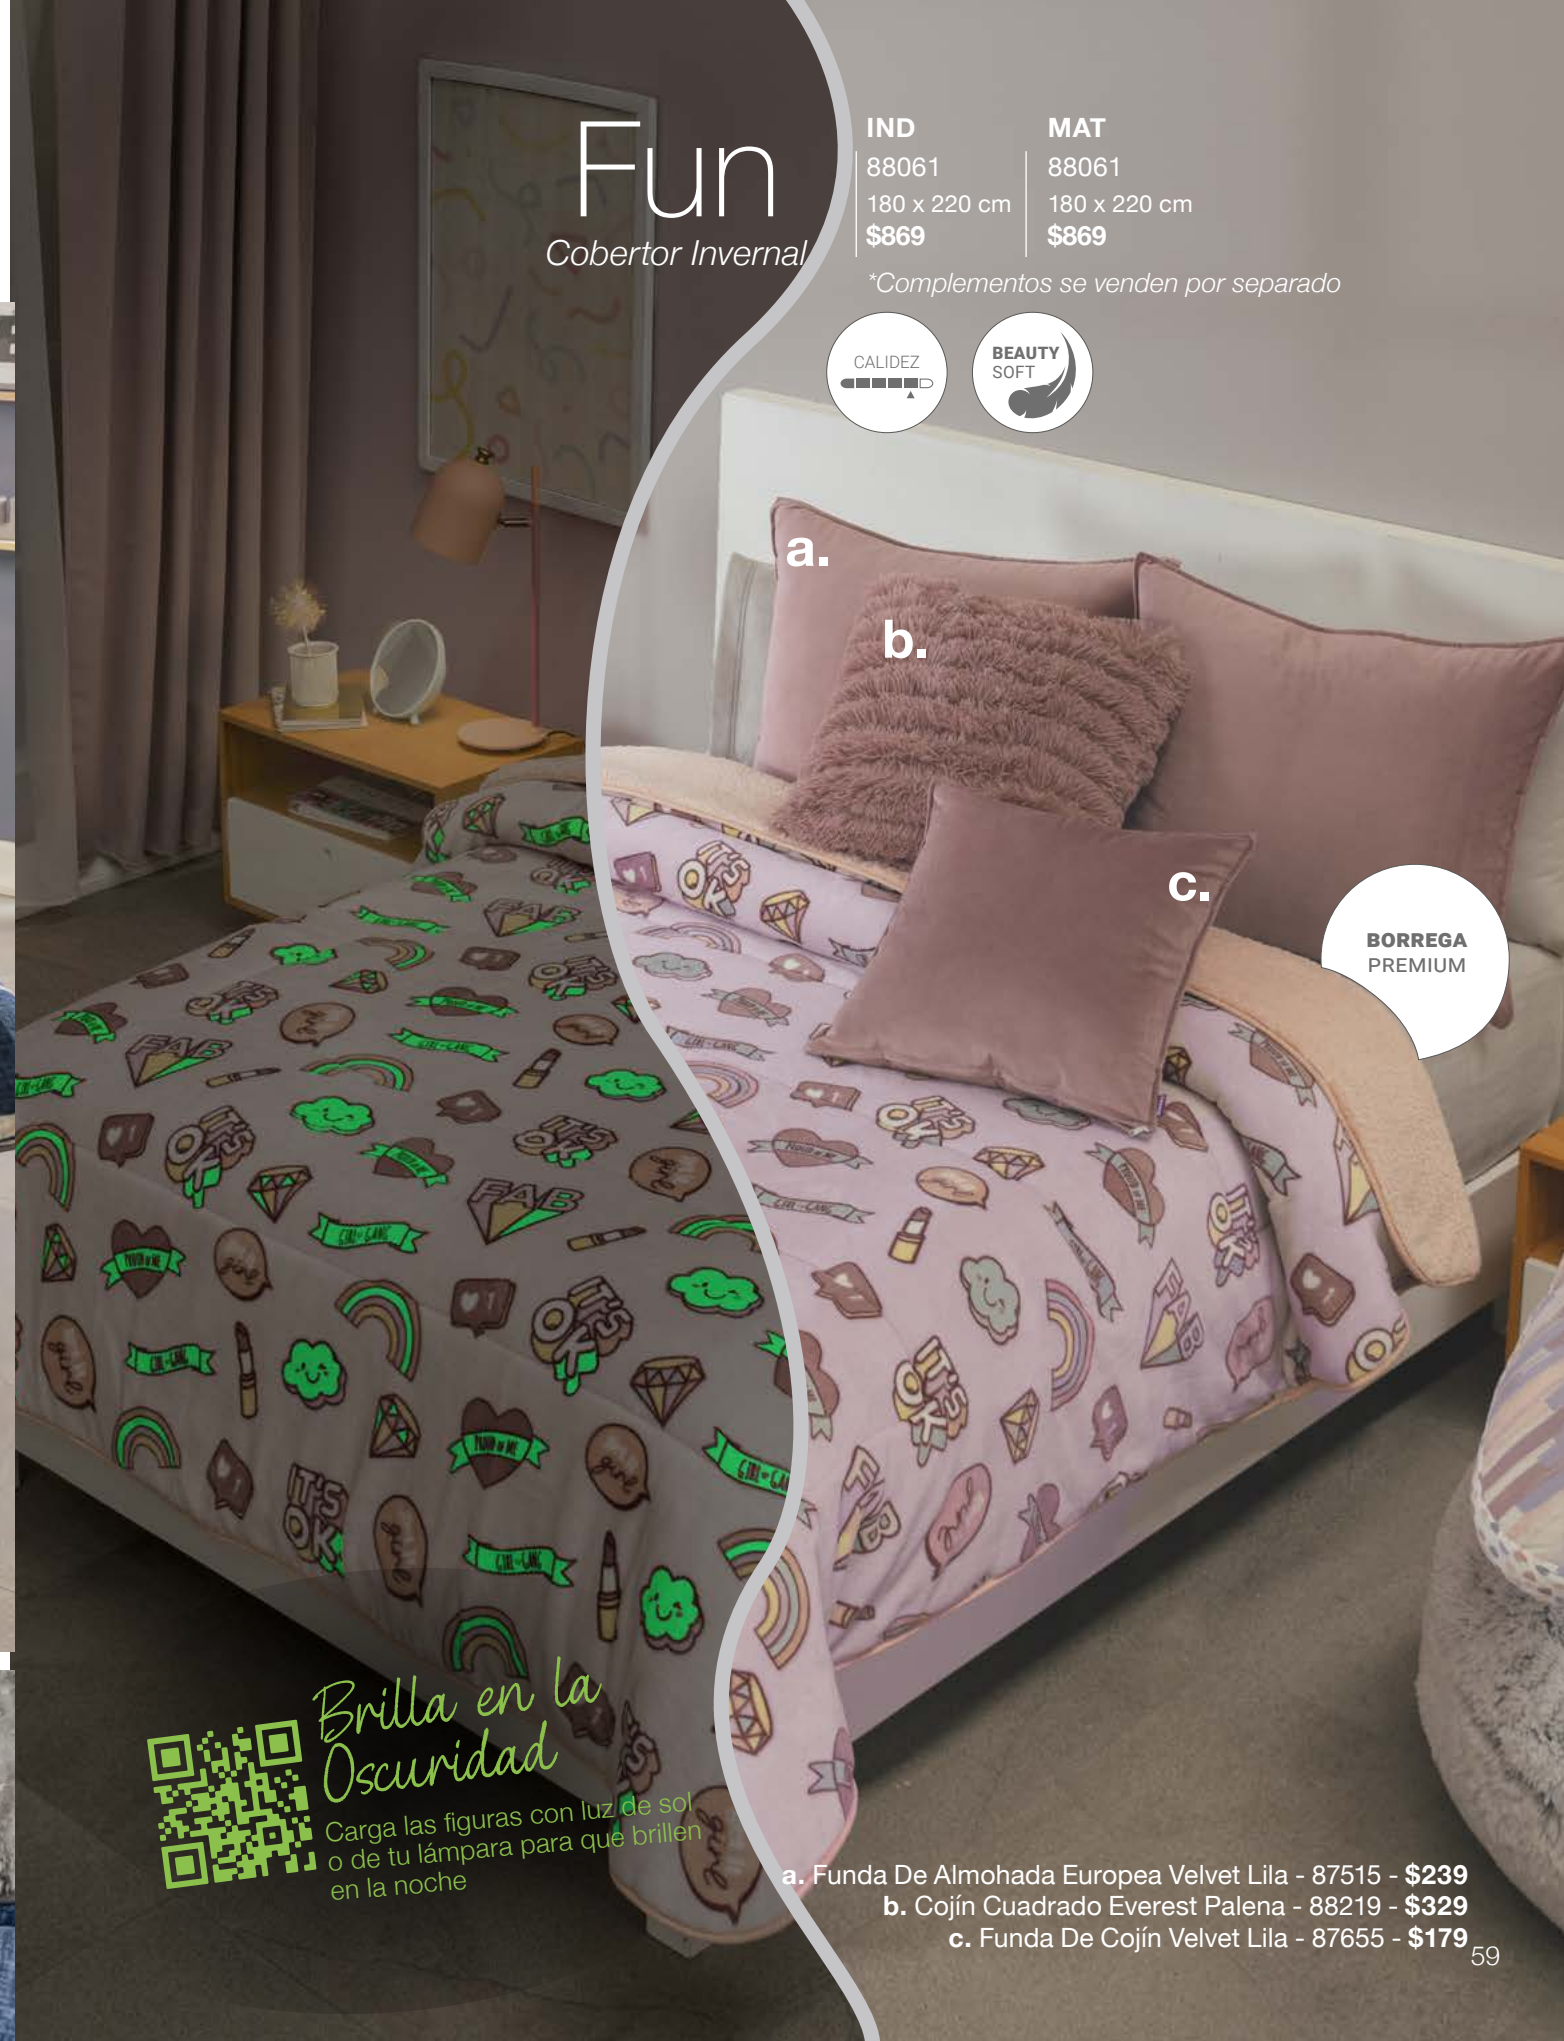

Borrega premium

Fun

Cobertor Invernal

IND	MAT
88061	88061
180 x 220 cm	180 x 220 cm
\$869	\$869

*Complementos se venden por separado

a.

b.

c.