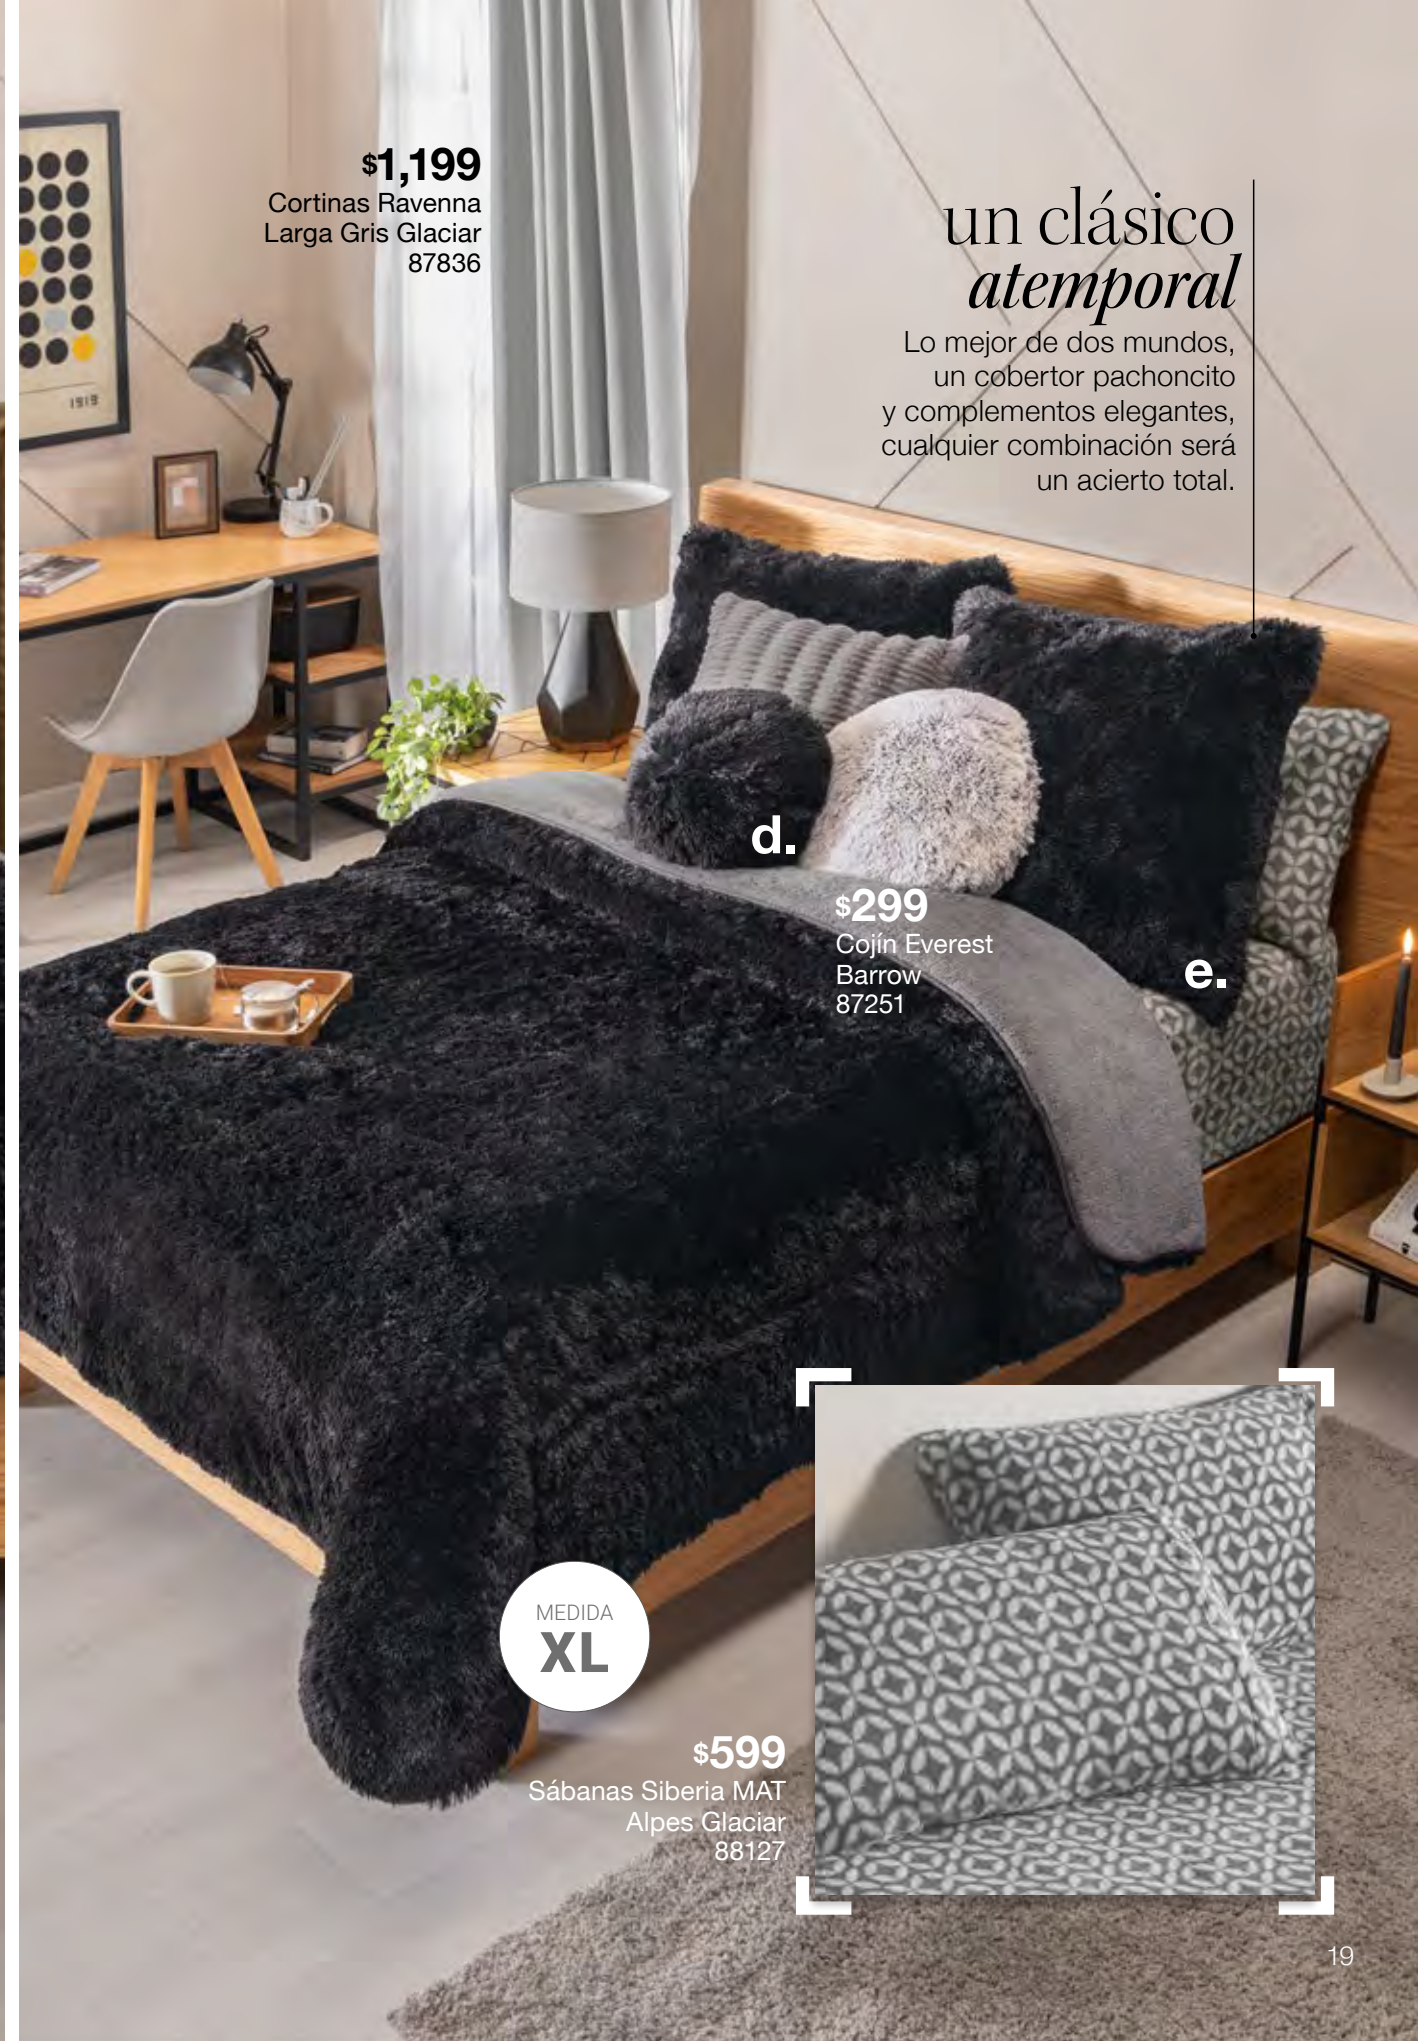

Arma tu cama, *agrega complementos*

- a. Funda De Almohada Europea Voga Perla - 86618 - $349
- b. Funda De Cojín Voga Incienso - 87653 - $199
- c. Funda De Cojín Cuadrado Gante - 88261 - $329
- d. Cojín Esfera Everest Nebraska - 88243 - $329
- e. Funda De Almohada Europea Everest Nebraska - 88216 - $299

a.

b.

c.

$849
Cobertor Everest
Frazada Gante
88231

pele largo

Calidad
PREMIUM
★★★★★

CALIDEZ

BORREGA
PREMIUM

Nebraska

Cobertor Everest

MAT XL	KS XL
88051	88053
215 x 230 cm	275 x 230 cm
$1,269	$1,649

*Complementos se venden por separado

$1,199

Cortinas Ravenna
Larga Gris Glaciar
87836

un clásico
atemporal

Lo mejor de dos mundos,
un cobertor pachoncito
y complementos elegantes,
cualquier combinación será
un acierto total.

d.

e.

$299
Cojín Everest
Barrow
87251

MEDIDA
XL

$599

Sábanas Siberia MAT
Alpes Glaciar
88127