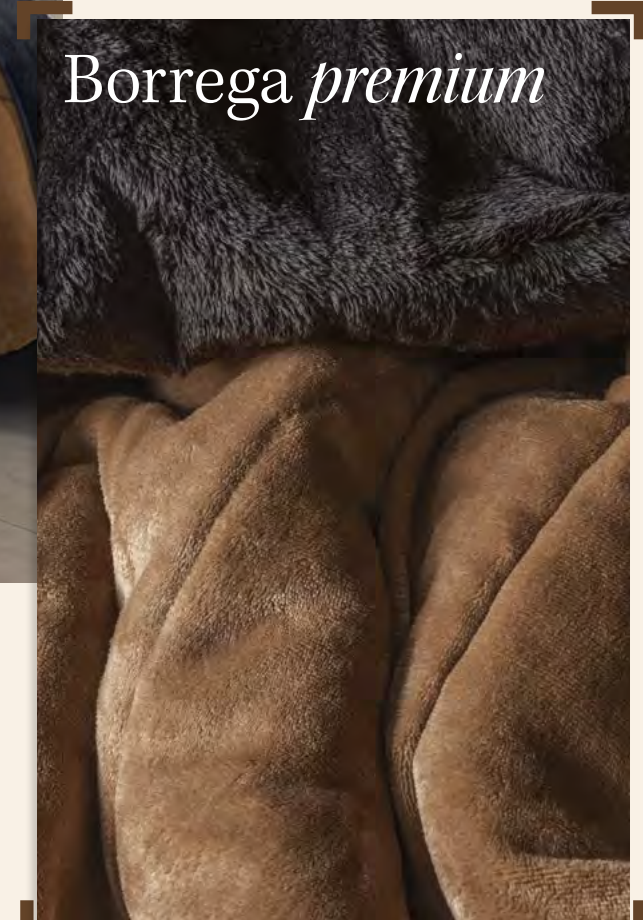

Borrega premium

\$299

Funda De Cojín
Mumbai Beige
36629

\$199

Funda De Cojín Voga
Incienso
87653

Combinaciones increíbles para tu habitación

Logra una cama exquisita con texturas y colores de temporada

\$299
Cojín Everest Barrow
87251