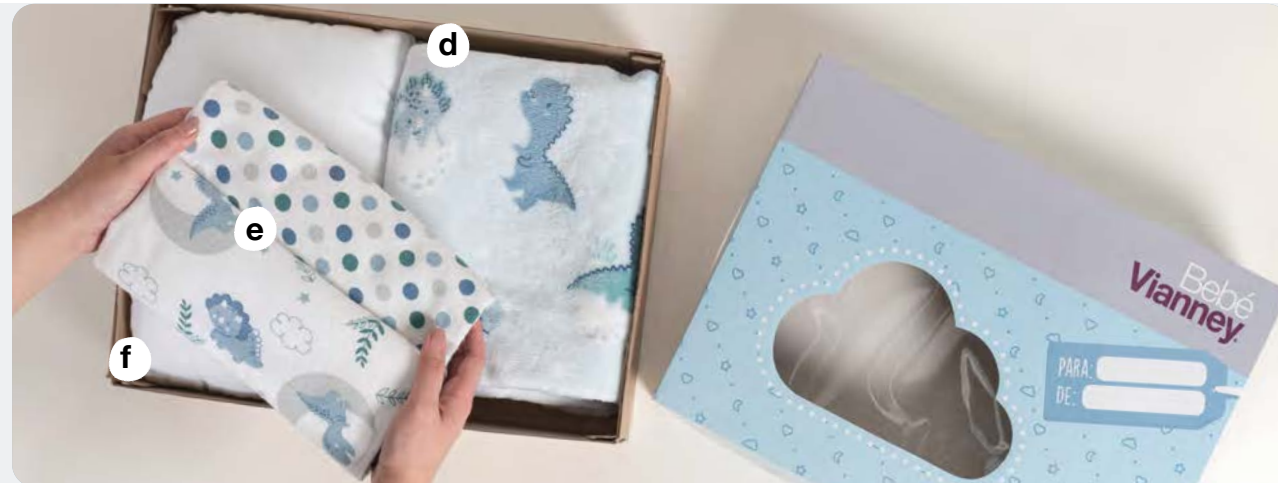

kits de regalo

kit de regalo spring

87956 / $569

- a. 1 Cobertor Nórdico carriola Spring
- b. 2 Sabanitas de franela Spring
- c. 1 Almohada Pocket