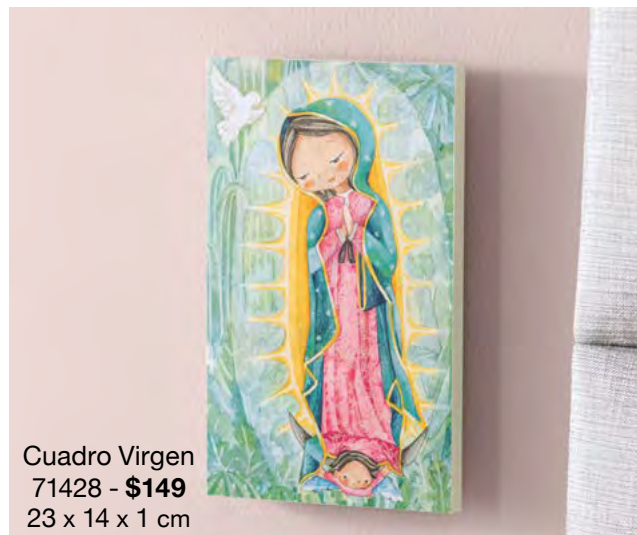

*La magia
de la
Navidad*

Escanea para
conocer más

Decoración

Añade tus accesorios favoritos para reflejar tu estilo y personalidad.

Cuadro Angelito
87577 - \$119
23 x 14 x 1 cm

Adorno De Pared Cruz
71427 - \$299
21 x 3 x 34 cm