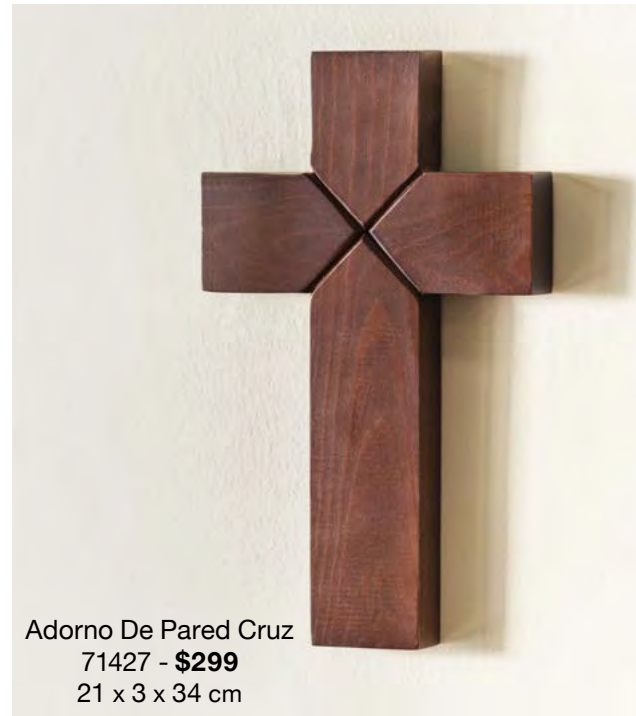

c.

Detalle metálico

*Angelita de
la Navidad*

La angelita anima a realizar buenas acciones para tocar el corazón de quienes rodea a través de su amabilidad.

d.

e.

f.

- a. Adorno Navideño Nacimiento - 88036 - **\$419** - 15 x 9 x 20 cm
- b. Adorno Navideño Gnomo Blanco - 87961 - **\$329** - 11 x 11 x 38 cm
- c. Figura Decorativa Angelita - 87962 - **\$269** - 19 x 7 x 42 cm
- d. Adorno Navideño Mono De Nieve - 86915 - **\$269** - 13 x 7 x 20 cm
- e. Adorno Navideño Oso Polar - 87960 - **\$419** - 19 x 9 x 46 cm
- Adorno Navideño Zorrito - 87963 - **\$419** - 17 x 10 x 38 cm

*La magia
de la
Navidad*

Escanea para
conocer más

Decoración

Añade tus accesorios favoritos para reflejar tu estilo y personalidad.

Cuadro Angelito
87577 - \$119
23 x 14 x 1 cm

Adorno De Pared Cruz
71427 - \$299
21 x 3 x 34 cm