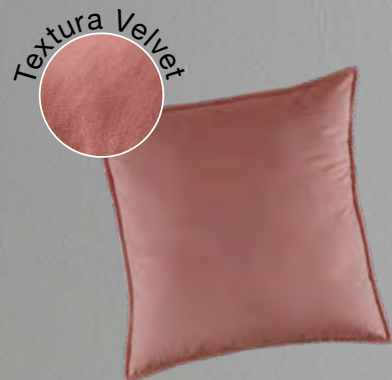

Velvet Deep Rose
87516 - **$179**
47 x 47 cm