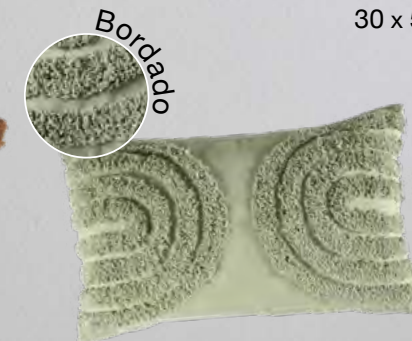

Mumbai Beige
36629 - **\$299**
30 x 50 cm

Velvet Gris
36689 - **\$179**
47 x 47 cm

Velvet Mostaza
36647 - **\$179**
47 x 47 cm

Mumbai Siena
76988 - **\$299**
30 x 50 cm

Mumbai Verde
87800 - **\$269**
30 x 50 cm