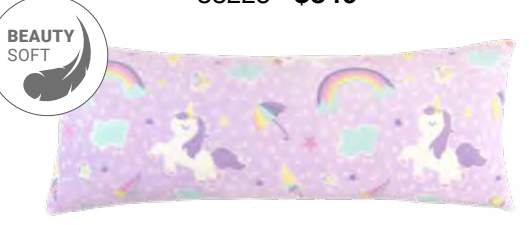

Almohada Abrazable Alpes
Kaki
88225 - **$349**

**BEAUTY
SOFT**