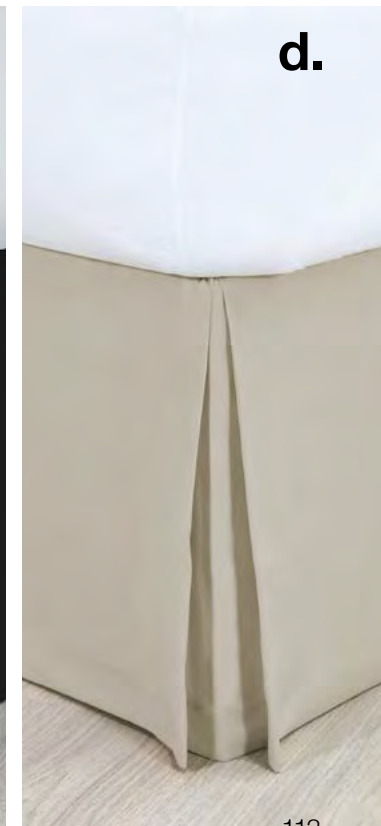

Tapetes

Decorativos

Rodapiés

	IND	MAT	QS	KS
a. Azul	39746	39747	-	39749
b. Gris	39909	39910	39911	39912
c. Negro	-	86669	-	86671
d. Kaki	87850	87851	-	87853
PRECIO	$329	$329	$369	$389

Pega y despega fácil las esquinas