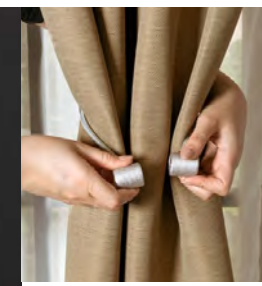

RAVENNA
GRIS GLACIAR
LARGA
87836
\$1,199

RAVENNA
KAKI
LARGA
87835
\$1,199

Sujetador
para tus cortinas

sets de **piezas 2** 44 cm
87624
\$149

Fácil de usar

No requiere herramienta

dale estilo a tus cortinas con el sujetador de imán