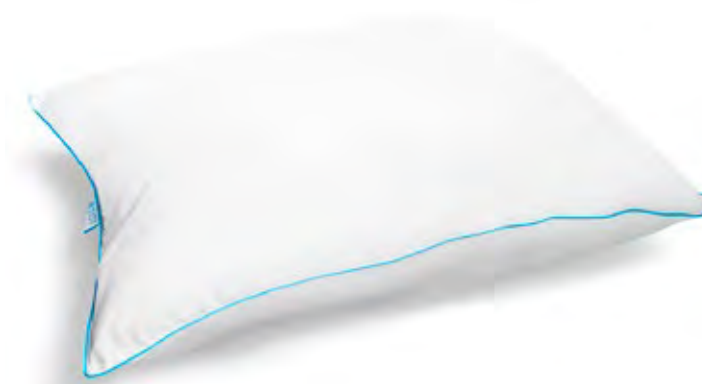

RELLENO SEMI FIRME

SE ACOPLA A TU FORMA DE DORMIR

ALMOHADA NUO

STD	87644	$580
KS	87645	$800

sognare® Cubre Colchón

Como una Almohada Sogare® para todo el cuerpo.

Su **tecnología Zero Gravity®** maximiza la suavidad y confort de cualquier colchón.