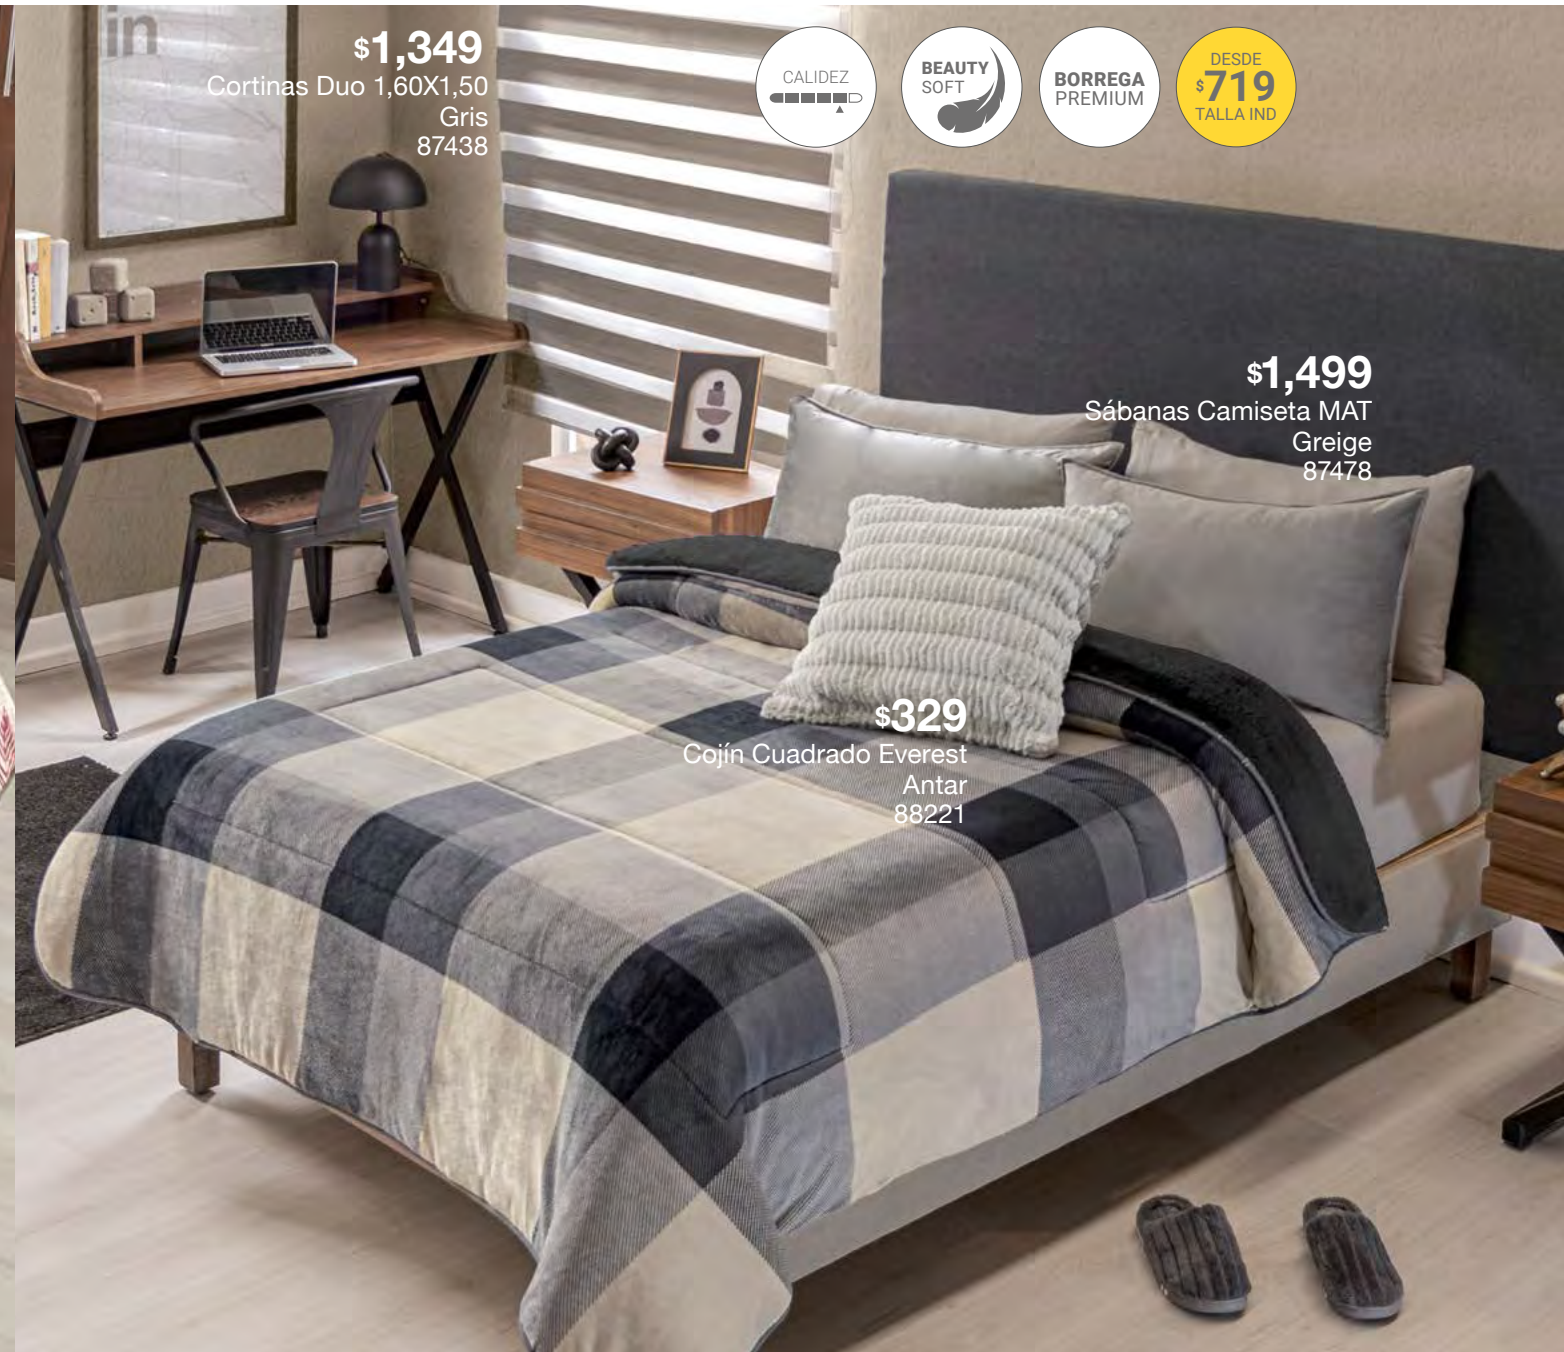

*Complementos se venden por separado

\$1,349
Cortinas Duo 1,60X1,50
Gris
87438

\$1,499
Sábanas Camiseta MAT
Greige
87478

\$329
Cojín Cuadrado Everest
Antar
88221

CALIDEZ BEAUTY SOFT BORREGA PREMIUM DESDE \$719 TALLA IND