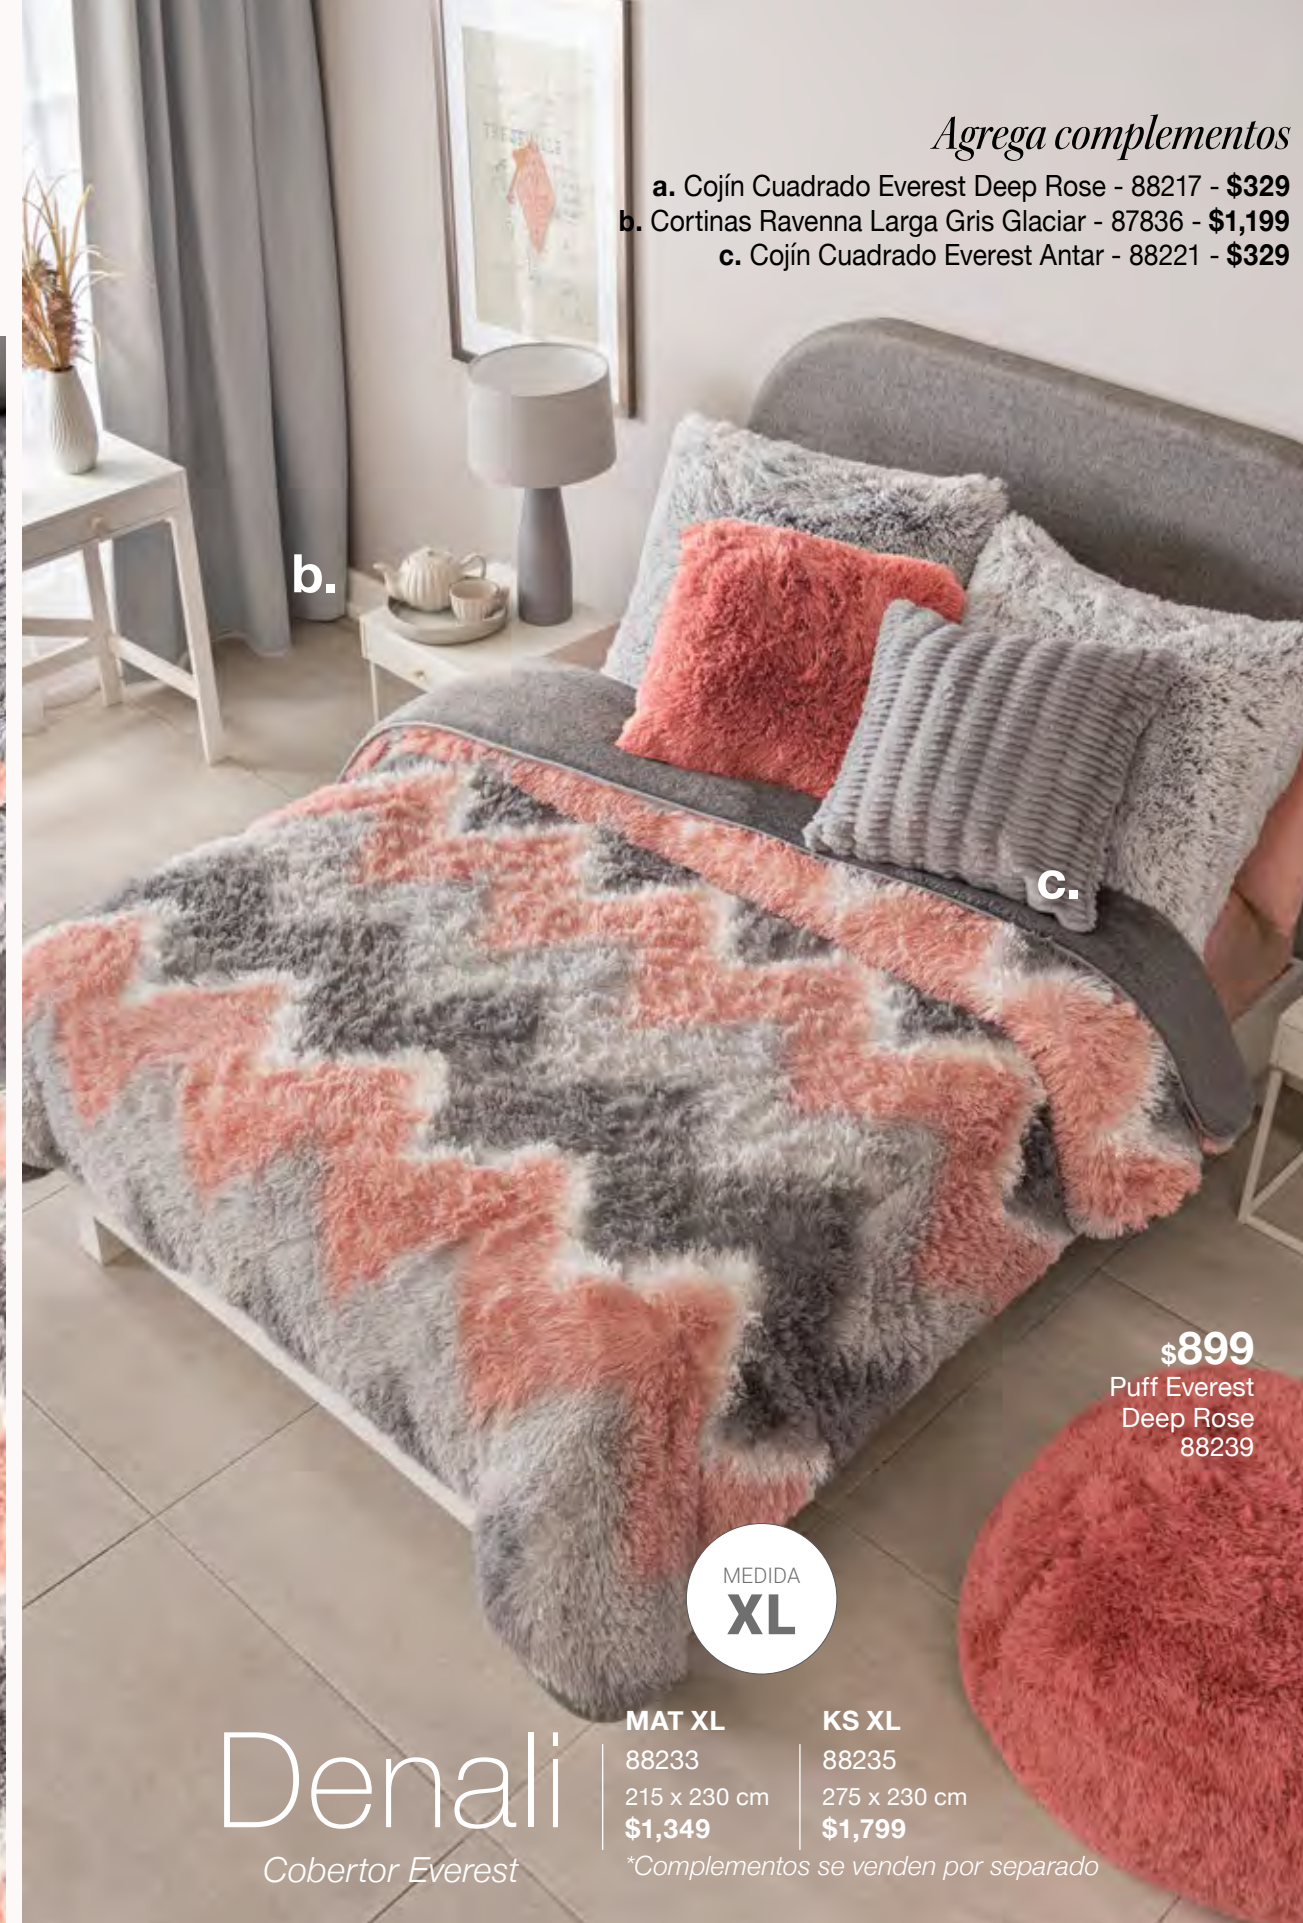

b.

c.

$899
Puff Everest
Deep Rose
88239

MEDIDA
XL

Denali

Cobertor Everest

MAT XL	KS XL
88233	88235
215 x 230 cm	275 x 230 cm
$1,349	$1,799

*Complementos se venden por separado