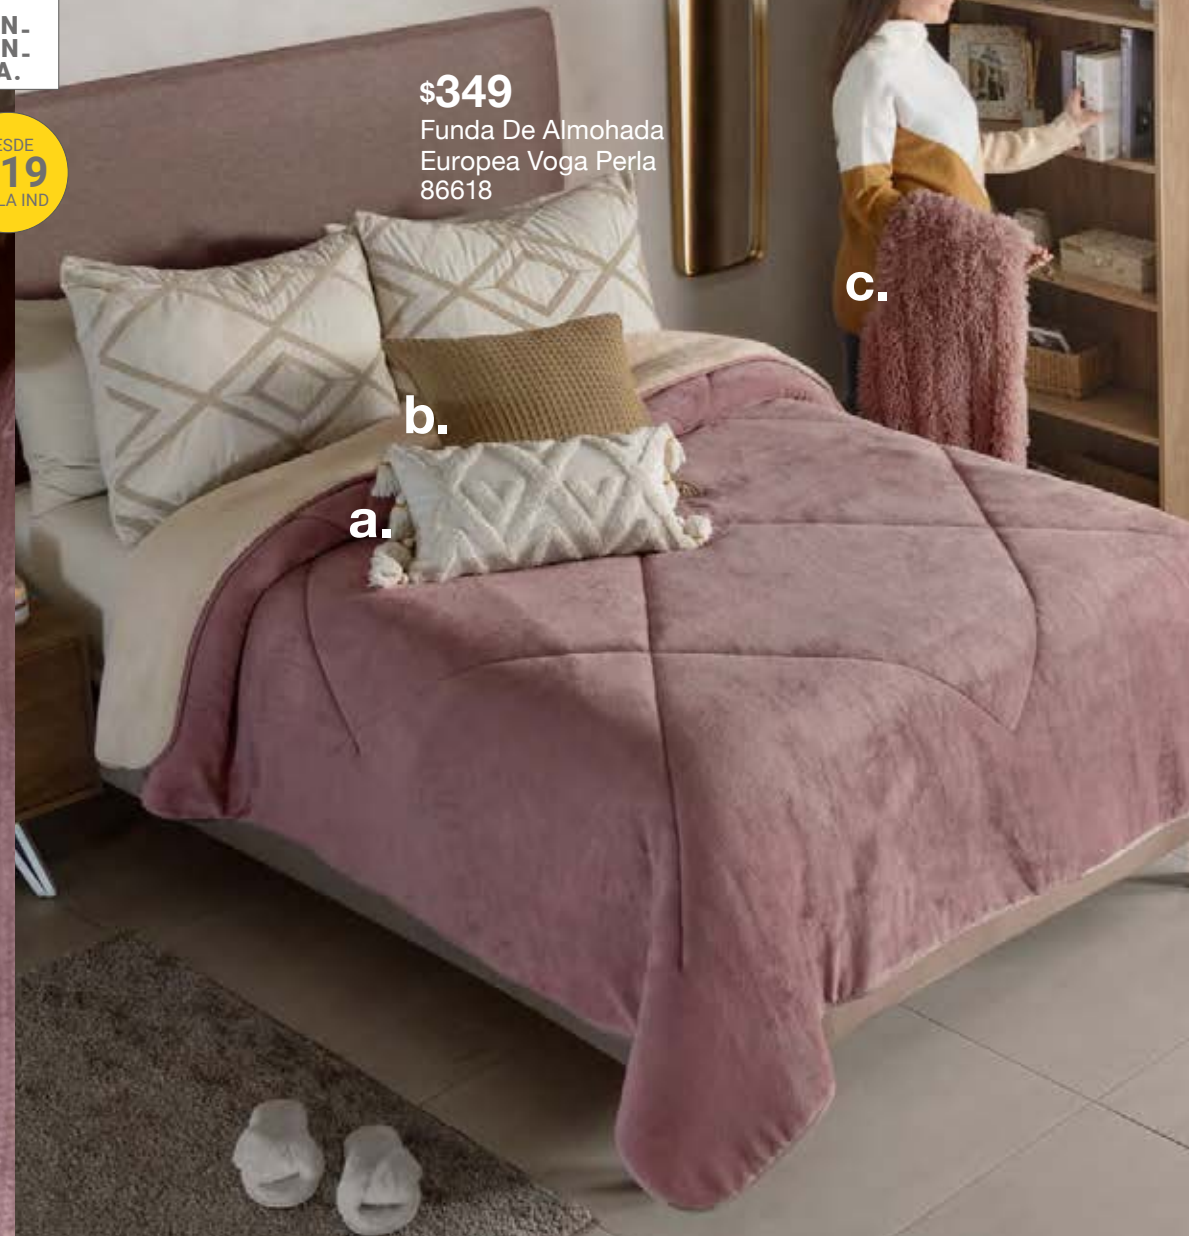

textura pachoncita

una paleta
fresca y juvenil

$349

Funda De Almohada
Europea Voga Perla
86618

c.

b.

a.

- a. Funda De Cojín Rectangular Mumbai Beige - 36629 - **$299**
- b. Funda De Cojín Voga Incienso - 87653 - **$199**
- c. Cobertor Everest Frazada Palena - 88189 - **$479**

Lila

Cobertor Invernal

IND	MAT	QS	KS
88063	88063	88065	88065
180 x 220 cm	180 x 220 cm	250 x 220 cm	250 x 220 cm
$719	$719	$999	$999

*Complementos se venden por separado