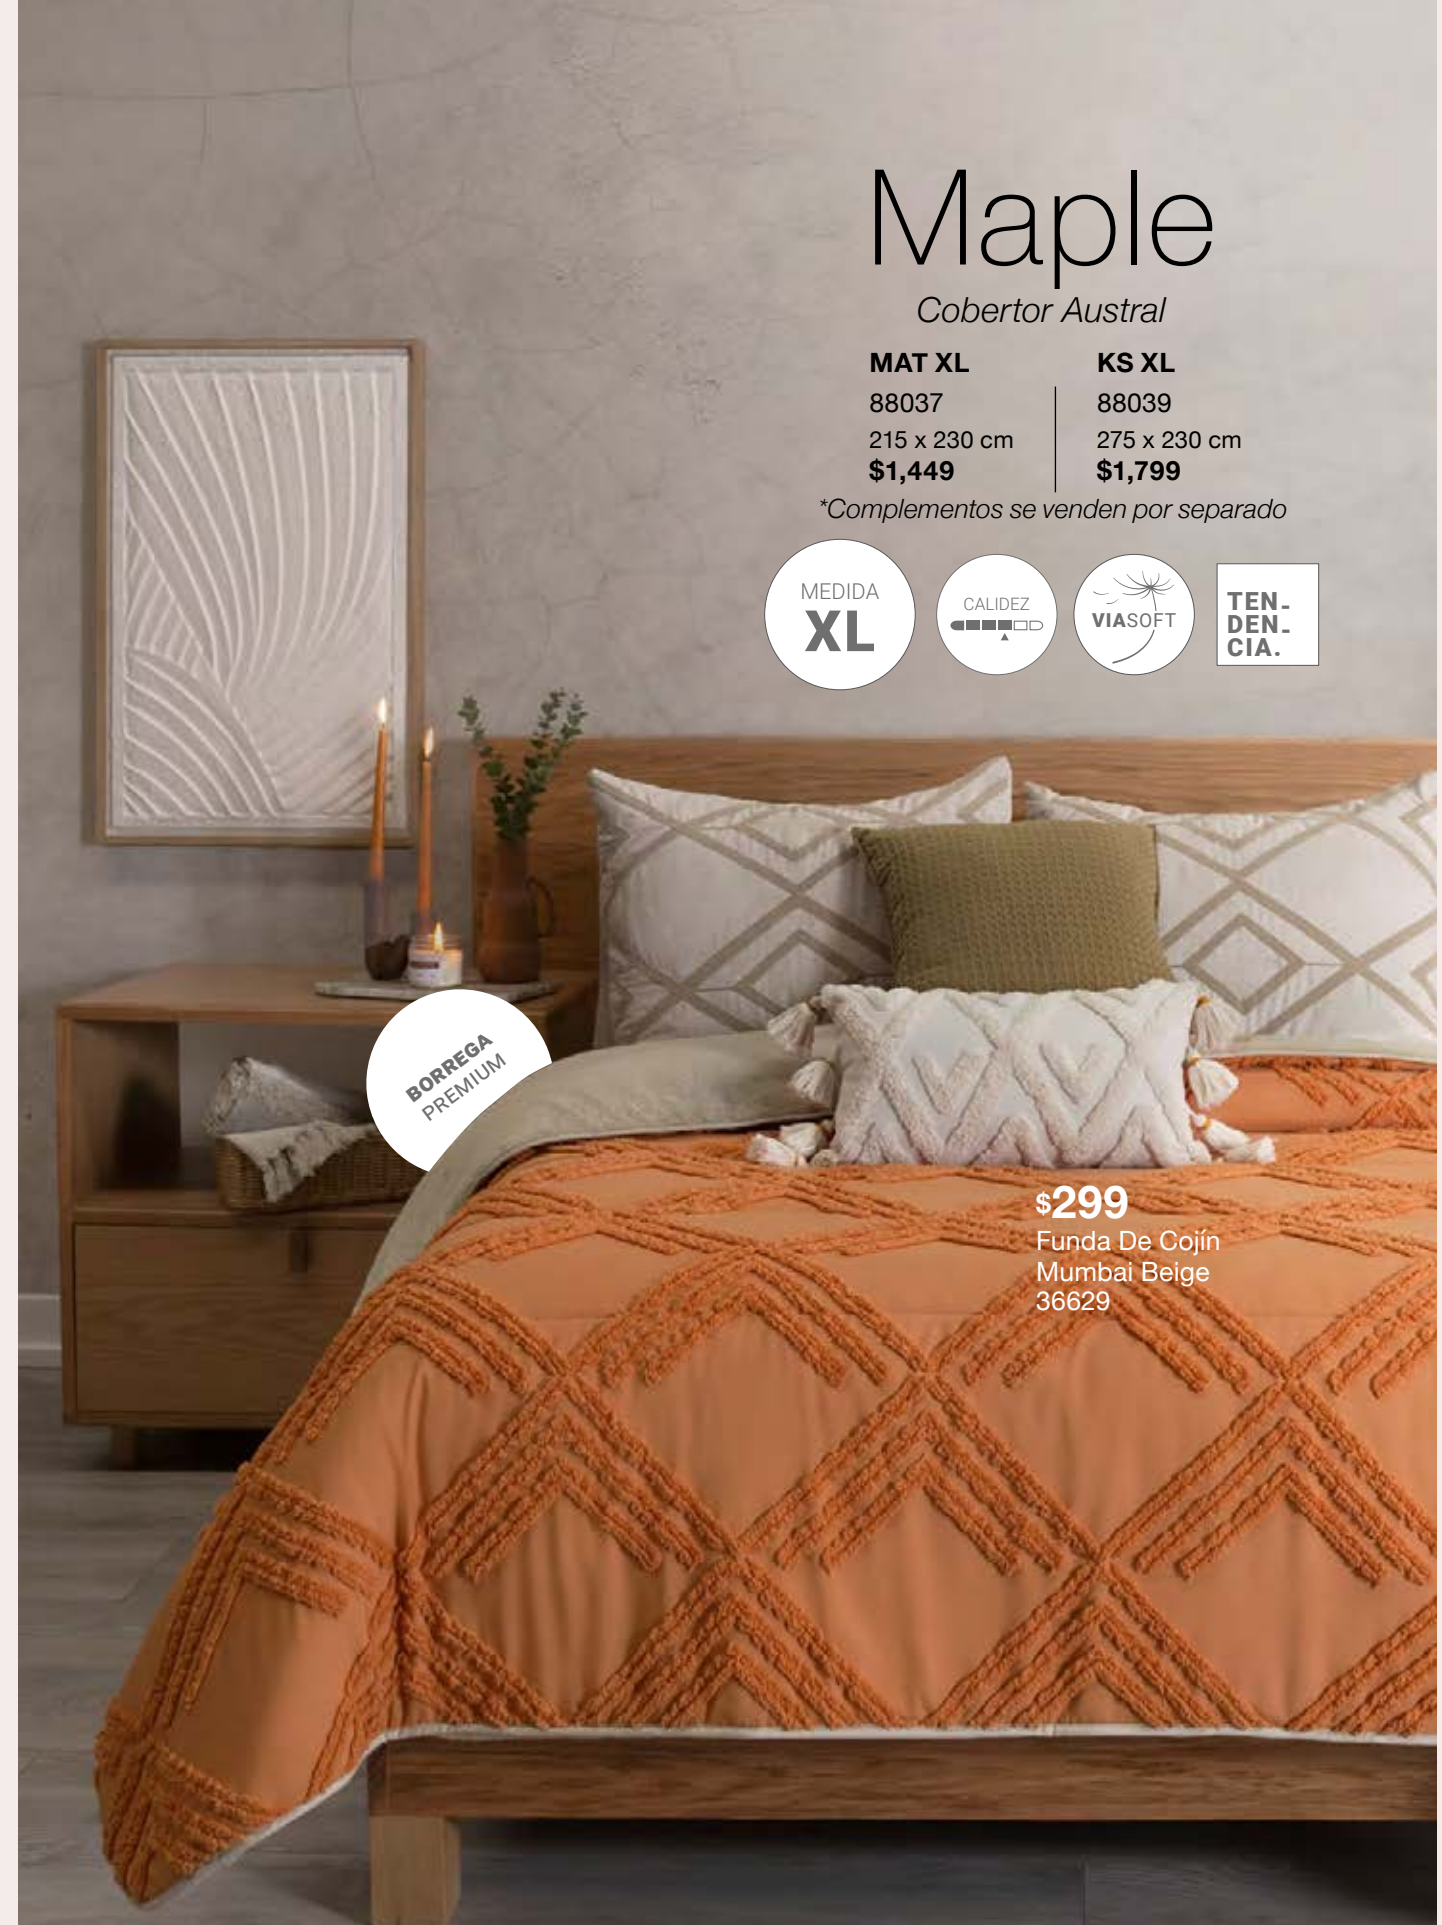

$299

Funda De Cojín
Mumbai Beige
36629