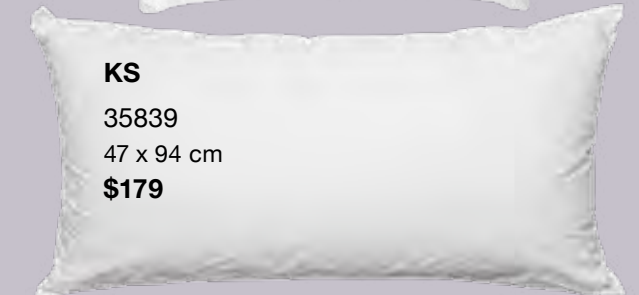

KS
35839
47 x 94 cm
$179