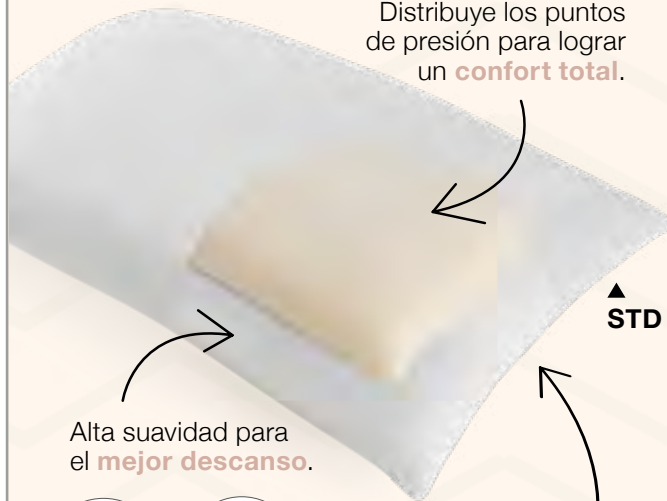

almohada VIAFOAM duo soft

STD
87854
70 x 45 cm
$669

*Almohada ortopédica.
*Funda desmontable lavable en casa.

Firmeza y suavidad
en una sola almohada

¡Lo mejor de 2 almohadas en 1!

Su tecnología Viafoam de un lado y relleno suave del otro brindan la combinación ideal para un **mejor descanso**.

Distribuye los puntos de presión para lograr un **confort total**.

Alta suavidad para el **mejor descanso**.

¡Tan suave como la pluma de ganso!

almohada cooling

Cubierta Via-Cool que da una sensación de 3 a 5° C más fresca

STD	KS
36189	36260
70 x 45 cm	94 x 45 cm
$389	$499

*Puedes lavarla en casa y usar secadora

tecnología **VIA-COOL**
que da una sensación de 3 a 5° C más fresca