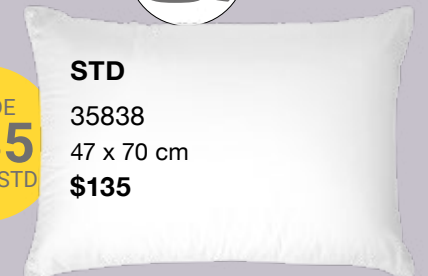

KS
35839
47 x 94 cm
$179