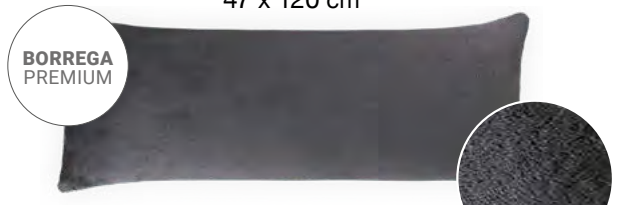

Almohada Abrazable
Alpes Negro
36292 - **$349**
47 x 120 cm

**BORREGA
PREMIUM**