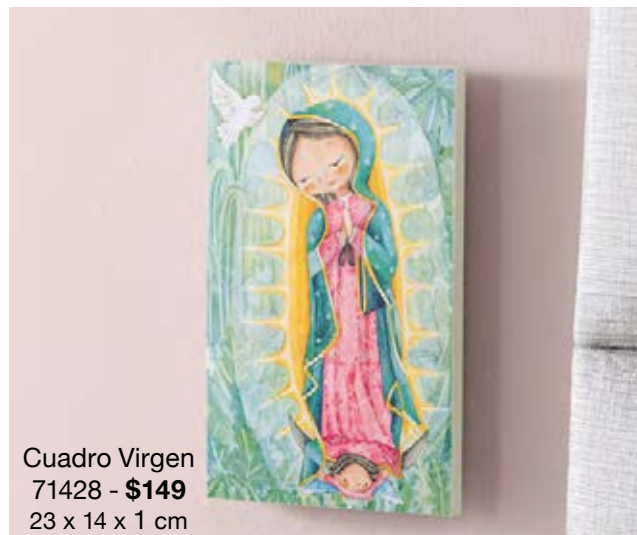

Cuadro Angelito
87577 - $119
23 x 14 x 1 cm