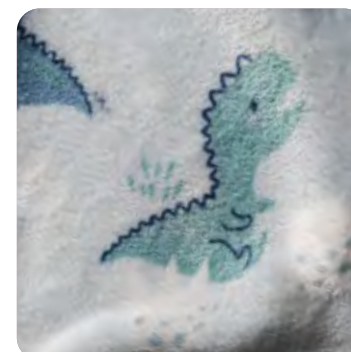

Textura suave y estampado