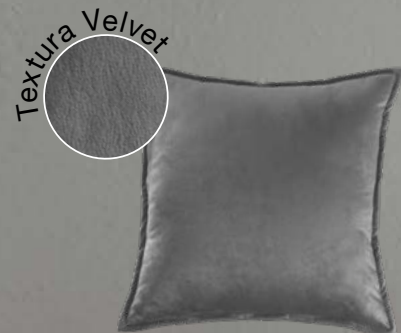

Velvet Gris
36689 - **$179**
47 x 47 cm