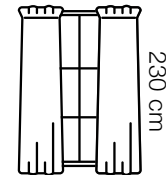

sets de
piezas 2

CORTINA LARGA
136 cm

CORTINA CORTA
136 cm

luz natural
en tu habitación

Mascotas

los más consentidos del hogar

antiderrapante

c.