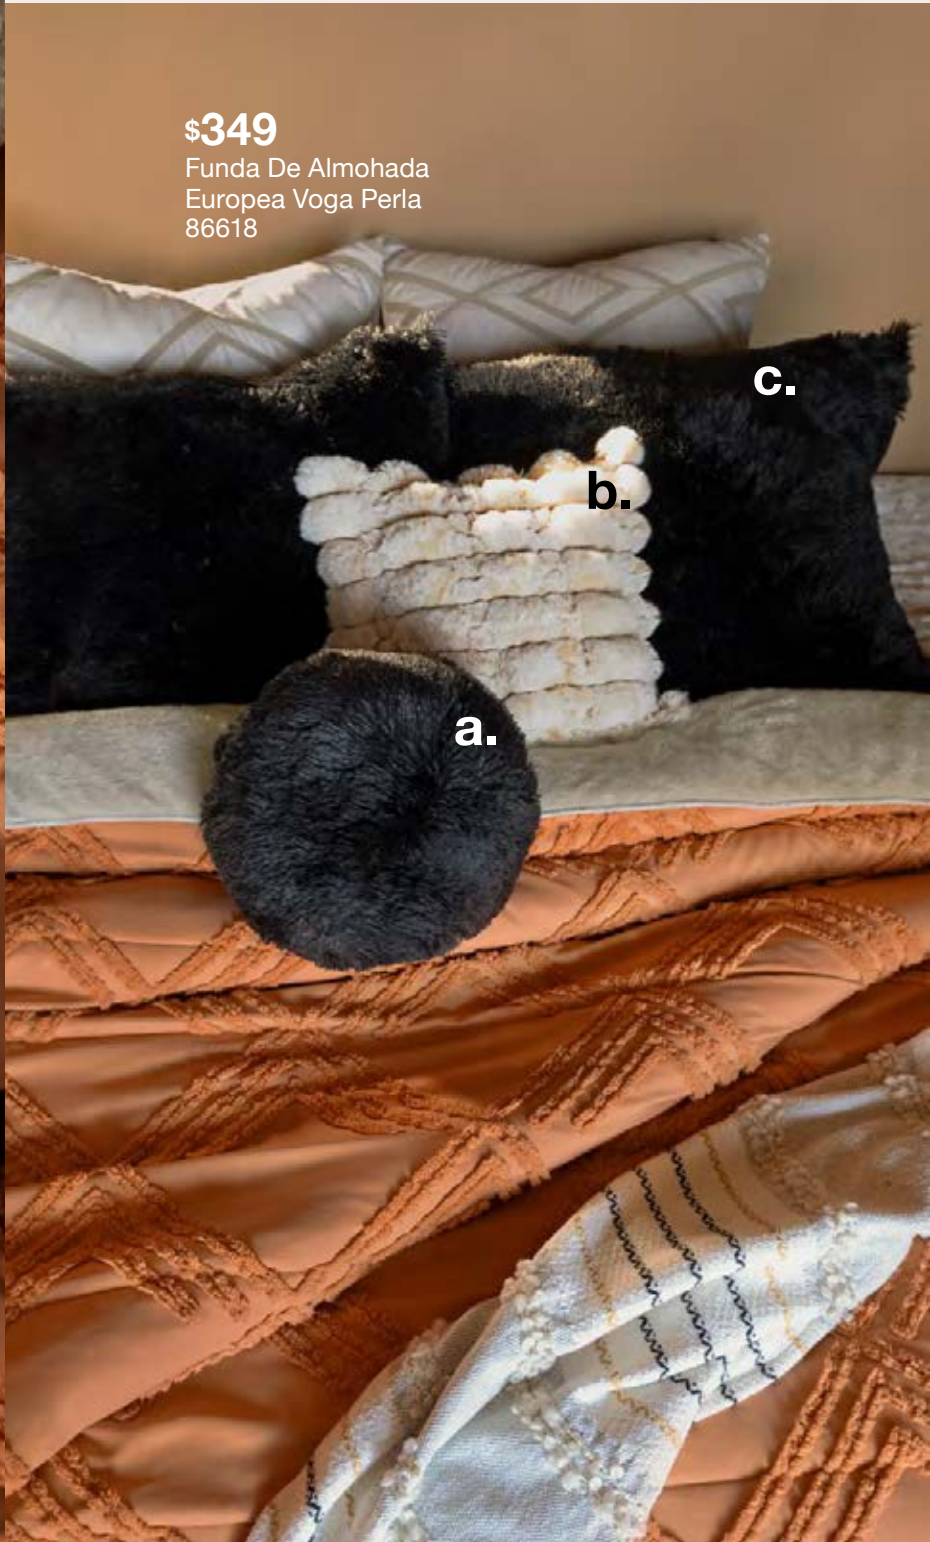

- detalle con guipur bordado.

textura jacquard

Los detalles *sí importan*

- a. Cojín Esfera Everest Nebraska - 88243 - **\$329**
- b. Funda De Cojín Cuadrado Gante - 88261 - **\$329**
- c. Funda De Almohada Europea Everest Nebraska - 88216 - **\$299**