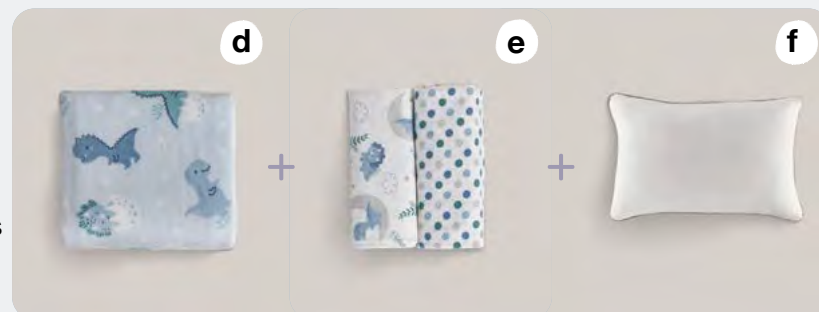

kits de regalo con sleepbag

kit de regalo moon

87959 / \$649

- a. Sleep bag Azul
- b. Mantita de apego Moon

kit de regalo panda

87958 / \$649

- c. Sleep bag Rosa
- d. Mantita de apego Panda

una navidad *Inolvidable*