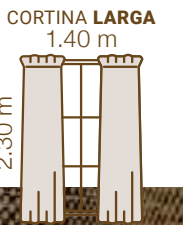

CORTINAS DÚO	
1.30 x 1.50 m	1.60 x 1.50 m
64136	87438
\$1,199	\$1,349

*Incluye 1 cortina

nueva medida

cubren *hasta el*
60% de la luz

cortinas **Ravenna**

sets de **piezas 2**

RAVENNA
MARFIL
LARGA
63932
\$1,199