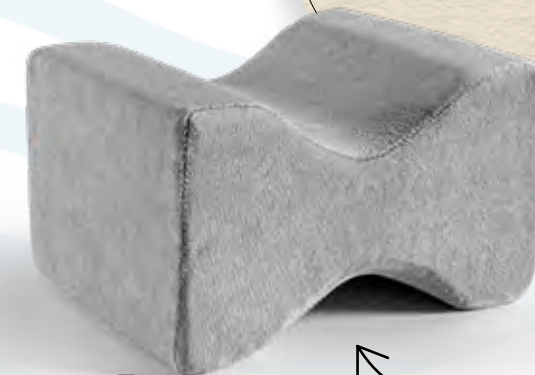

STD

Ideal para mujeres **embarazadas**

Brinda **soporte** a la parte baja del cuerpo, ayudando a **alinear correctamente** tus **piernas, cadera y columna vertebral.**