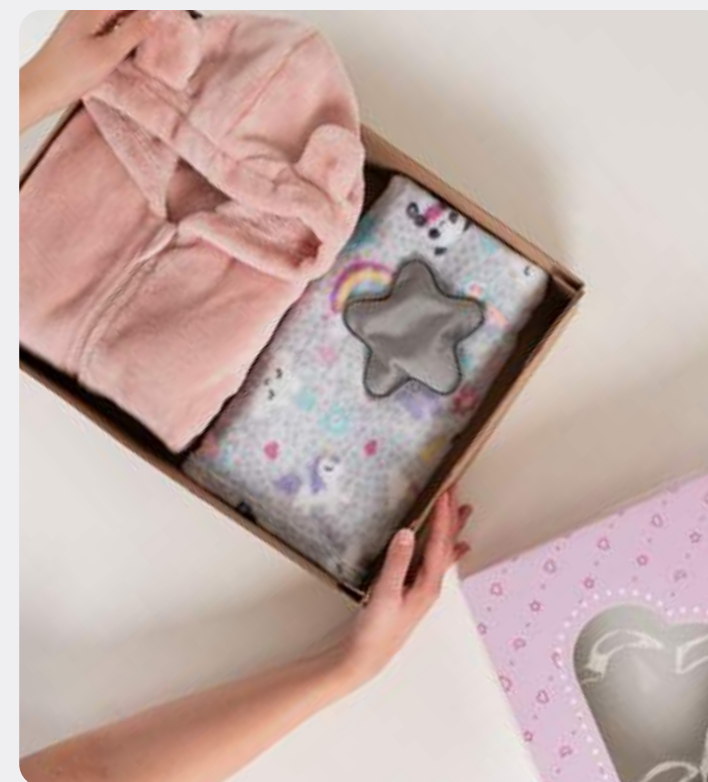

kit de regalo panda

87958 / $649

- c. Sleep bag Rosa
- d. Mantita de apego Panda