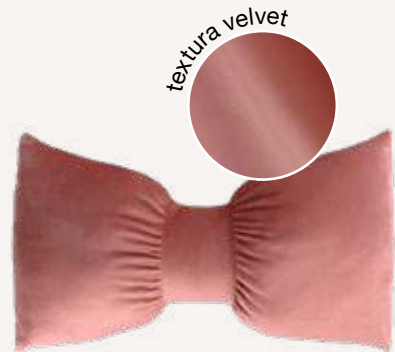

# cojines

Cojín Everest Barrow  
87251 - **\$299**  
44 x 44 cm

Cojín Everest Corazón Rosa  
87312 - **\$299**  
40 x 50 cm

Cojín Everest Bruselas  
87252 - **\$299**  
44 x 44 cm

Cojín Rex  
36630 - **\$299**  
60 x 40 cm