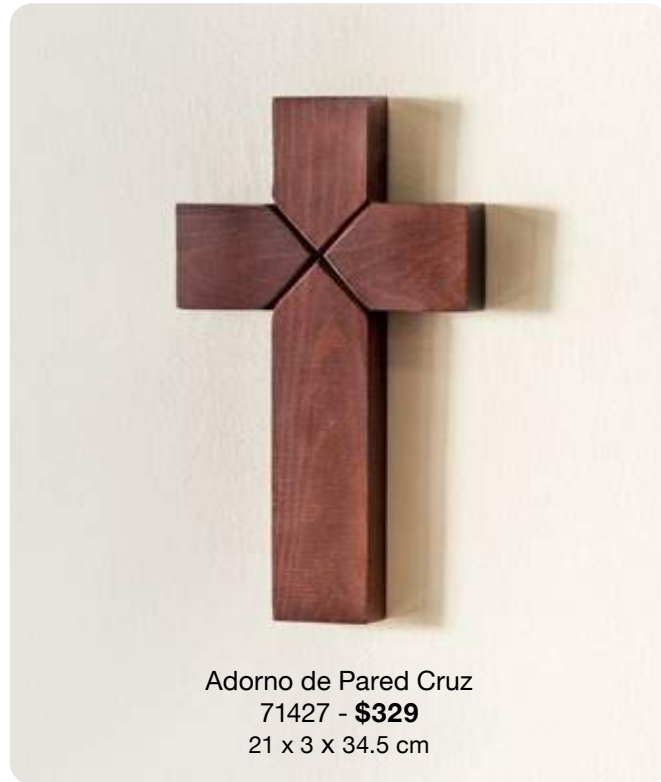

# adornos luminosos

para iluminar y llenar de color tus espacios favoritos

escanea y  
¡míralos en acción!

comple  
mentos

**\$199**  
Pizarrón Luminoso  
87376

Puedes escribir sobre él

14 x 15.5 x 3 cm  
Requiere 3 baterías AA no incluidas

**\$269**  
Adorno Led Rex  
87378

18 x 28.5 x 1.7 cm  
Requiere 3 baterías AA no incluidas

Hasta 8 combinaciones de color

gira

**\$299**  
Proyector Galaxy  
87377

12 x 12 x 14 cm  
Requiere 3 baterías AA no incluidas

# adornos de pared

el detalle ideal para la recámara de tu bebé