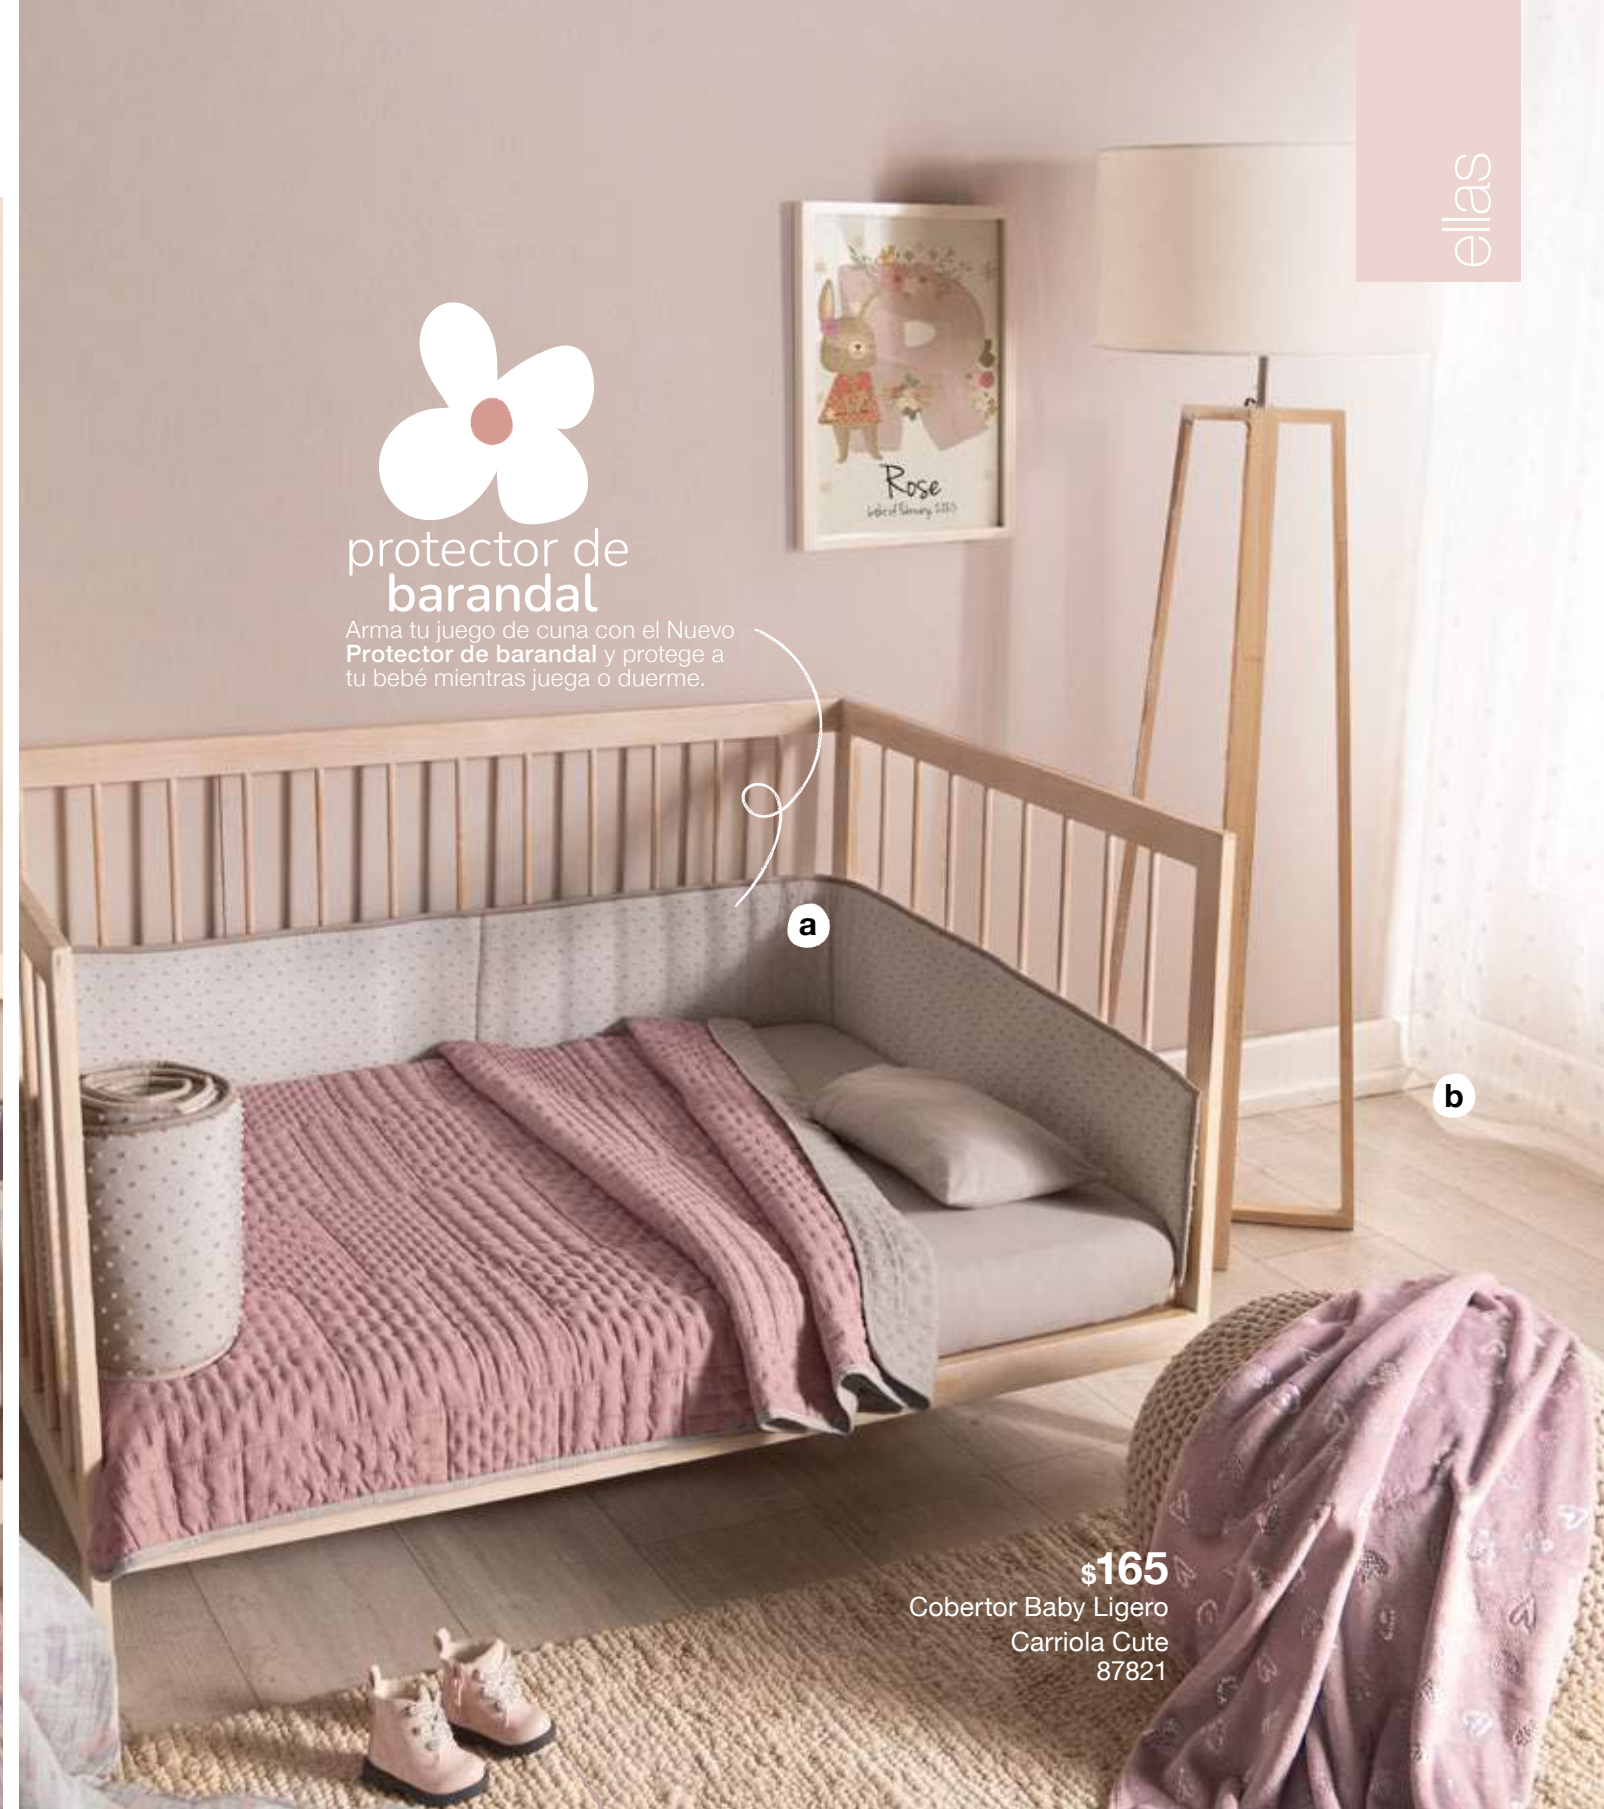

ellas

protector de barandal

Arma tu juego de cuna con el Nuevo Protector de barandal y protege a tu bebé mientras juega o duerme.

a

b

$165

Cobertor Baby Ligero
Carriola Cute
87821

agrega complementos

- a. Protector De Barandal CCC Glaciar - 87977 - $629
- b. Cortinas Translúcidas Larga Florencia - 87448 - $719