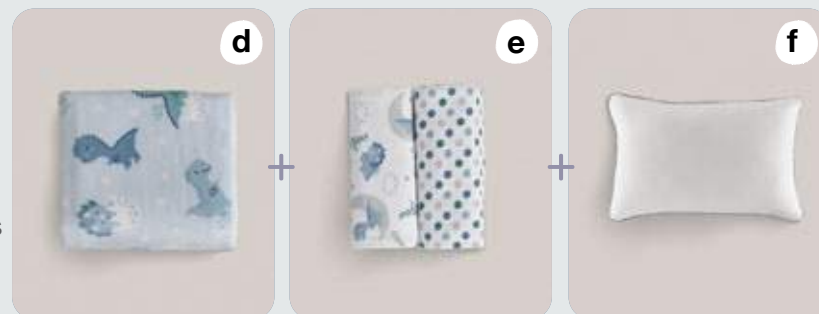

kit de regalo rex

87957 / $569

- d. 1 Cobertor Ligero carriola Rex
- e. 2 Sabanitas de franela Dinosaurios
- f. 1 Almohada Pocket