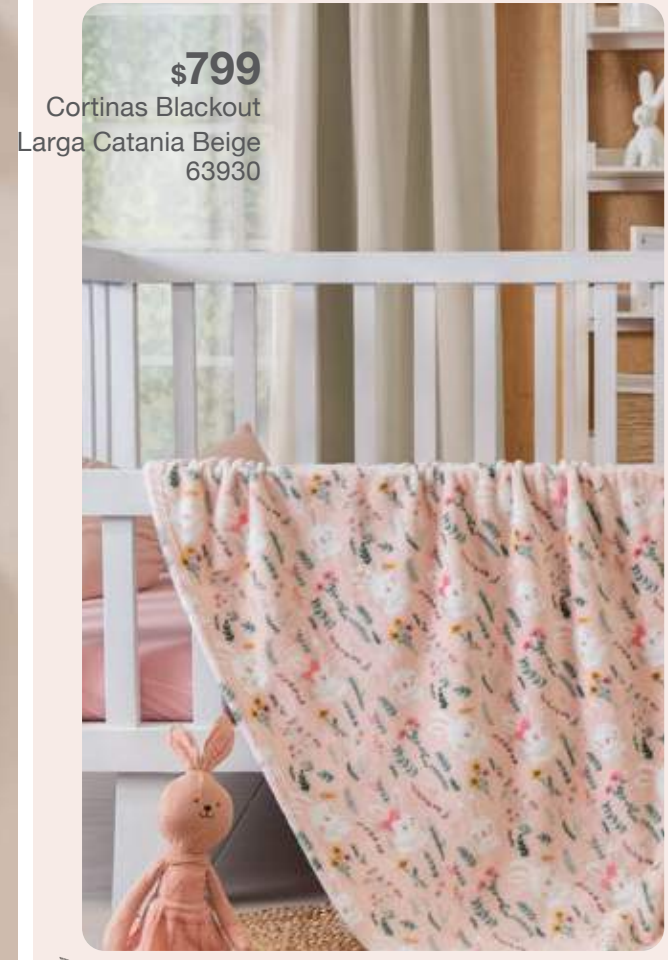

$799
Cortinas Blackout
Larga Catania Beige
63930

mantén a tu
bebé **calientito**
con el cobertor ligero Conejitas
y unas cortinas gruesas que
mantengan la temperatura.